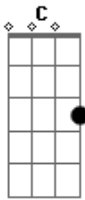

Ministério Kyrios - A Viagem

Tom: C

Intro: c G7

G7 C
Eu vim de longe pra encontrar o meu caminho

G7 C
Tinha um sorriso e o sorriso ainda valia

F G C
Achei difícil a viagem até aqui
G7 C G7

Mas eu cheguei, mas eu cheguei

G7 C
Eu vim de pressa eu não vim de caminhão

G7 C
Eu vim a jato no asfalto pelo chão

F G C
Achei difícil a viagem até aqui
G7 C G7

Mas eu cheguei, mas eu cheguei

G7

C

Eu vim por causa daquilo que não se vê

G7 C
Vim nú, descalço, sem dinheiro e na pior

F G C
Achei difícil a viagem até aqui
G7 C G7

Mas eu cheguei, mas eu cheguei

G7 C
Eu tive ajuda de quem você não acredita

G7 C
Me deu esperança de chegar até aqui

F G C
Achei difícil a viagem até aqui

G7 C
Mas eu cheguei, mas eu cheguei

F G C
Vim caminhando aqui estou me decidi

G7 C
Eu vou ficar, eu vou ficar

Acordes