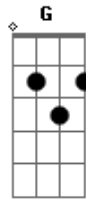

Ministério Kyrios - A Viagem

Tom: C

Intro: c G7

G7 C
Eu vim de longe pra encontrar o meu caminho

G7 C
Tinha um sorriso e o sorriso ainda valia

F G C
Achei difícil a viagem até aqui
G7 C G7

Mas eu cheguei, mas eu cheguei

G7 C
Eu vim de pressa eu não vim de caminhão

G7 C
Eu vim a jato no asfalto pelo chão

F G C
Achei difícil a viagem até aqui
G7 C G7

Mas eu cheguei, mas eu cheguei

G7

C

Eu vim por causa daquilo que não se vê

G7 C
Vim nú, descalço, sem dinheiro e na pior

F G C
Achei difícil a viagem até aqui
G7 C G7

Mas eu cheguei, mas eu cheguei

G7 C
Eu tive ajuda de quem você não acredita

G7 C
Me deu esperança de chegar até aqui

F G C
Achei difícil a viagem até aqui

G7 C
Mas eu cheguei, mas eu cheguei

F G C
Vim caminhando aqui estou me decidi

G7 C
Eu vou ficar, eu vou ficar

Acordes

© ukulele-chords.com

© ukulele-chords.com

© ukulele-chords.com

© ukulele-chords.com