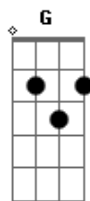

© ukulele-chords.com