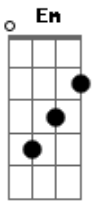

Ministério Leão de Judá - Senhor a Minha Culpa Perdoai

tom:
D

Intro: D

D A Bm Bm
Senhor venho pedir o teu perdão

Em G A A D
Pelas vezes que ferido me encontrei

[Refrão]

G D Em Bm
Senhor piedade, piedade de nós

G A Bm G A D
Senhor piedade, piedade de nós

D A Bm Bm
Cristo renovaí meu coração

Em G A A D
E me ensine a viver na tua Lei

Acordes

© ukulele-chords.com

© ukulele-chords.com

© ukulele-chords.com

© ukulele-chords.com