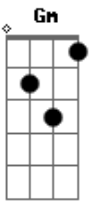

© ukulele-chords.com

[Refrão]

G D Em Bm
Cristo piedade, piedade de nós

G A Bm G A D
Cristo piedade, piedade de nós

D A Bm Bm
Senhor a minha culpa perdoai

Em G A A D
Purifique e renove o meu ser

[Refrão]

G D Em Bm
Senhor piedade, piedade de nós

G A Bm G A G Gm D
Senhor piedade, piedade de nós