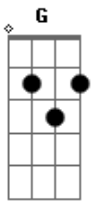

Ministério Leão de Judá - Senhor a Minha Culpa Perdoai

tom:
D

Intro: D

D A Bm Bm
Senhor venho pedir o teu perdão

Em G A A D
Pelas vezes que ferido me encontrei

[Refrão]

G D Em Bm
Senhor piedade, piedade de nós

G A Bm G A D
Senhor piedade, piedade de nós

D A Bm Bm
Cristo renovaí meu coração

Em G A A D
E me ensine a viver na tua Lei

Acordes

© ukulele-chords.com

© ukulele-chords.com

© ukulele-chords.com

© ukulele-chords.com