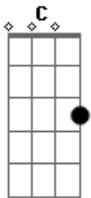

Ministério Meu Chamado - Intimidade Com Jesus (Salmos 16:11)

tom:

C

Intro: C Am F G

C
Ele mostra o caminho
Am
Ele leva para a vida
F
Tua presença me alegra
G
Me enche de felicidade

C
Ele foi o sacrifício
Am
Com Seu sangue derramado
F
Ele me amou primeiro
G
Perdoou os meus pecados
C
O cordeiro e leão
Am
Ele é o Rei dos Reis
F
Ele é justo e bondoso
G
Ele é toda verdade
C
Ele cuida dos seus filhos
Am
Ama intimidade
F
O amigo verdadeiro
G
Teu amor me alcançou
C

Na intimidade com Jesus
Am
Que a vida é transformada
F
Na intimidade com Jesus
G
O caminho Ele te mostra
C
Na intimidade com Jesus
Am
O perdão é derramado
F
Na intimidade com Jesus
G
A nova vida
C Am F G
É revelada oooo oooo ooooou

C
Eu me derramo ao Senhor
Am
E me entrego com verdade
F G
Eu me curvo aos Seus pés me arrependo

C
Eu me derramo ao Senhor
Am
E me entrego com verdade
F G
Eu me curvo aos Seus pés me arrependo
C
Seja feito Sua vontade
Am F
Sua vontade eeee
G
Sobre nós

Acordes

© ukulele-chords.com