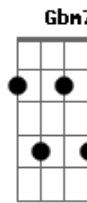

ukulele-chords.com