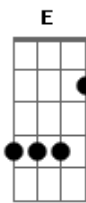

Ministério Missão & Resgate - Nova Jerusalém

tom:

esperando de

Intro: Eadd9 B Dbm7 Dbm7 A7M E Gbm7 Gbm7 D B B

Dbm7 A B
Braços abertos

Eadd9 Dbm7 A B Eadd9 Dbm7 Aadd9 Badd9
Caminhando pra Jerusalém vou ao encontro do meu Deus que estar Pra onde eu vou / Pra onde eu vou ôôô/ Nova Jerusalém /

Abm Dbm Aadd9 Badd9 Eadd9 Dbm7 Aadd9 Badd9
Abm Me esperando de braços abertos me ensinando a caminhar me

Eadd9 Dbm7 Aadd9 Badd9
Nova Nova aa Nova Jerusalém

Acordes

ukulele-chords.com

ukulele-chords.com

ukulele-chords.com