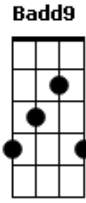

ukulele-chords.com