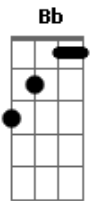

© ukulele-chords.com