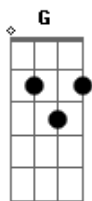

# Ministério Novo Caminho - Fortalece-me Com Teu Amor Espírito

tom:

Intro: <sup>D</sup>  
D A Bm G A  
D A Bm G A

<sup>D A Bm G Em A</sup>  
Vem espírito santo, vem conduzir a minha história  
<sup>D A Bm G Em A D7</sup>  
Vem espírito santo, vem conduzir o meu viver

## Acordes

© ukulele-chords.com

© ukulele-chords.com

© ukulele-chords.com

© ukulele-chords.com

© ukulele-chords.com

© ukulele-chords.com

<sup>G A D A Bm</sup>  
Fortalece em mim com teu amor, oh espírito santo  
<sup>G Em A</sup>  
A minh?alma está sedenta de ti