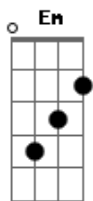

# Ministério Novo Caminho - Fortalece-me Com Teu Amor Espírito

tom:

Intro: <sup>D</sup>  
D A Bm G A  
D A Bm G A

<sup>D A Bm G Em A</sup>  
Vem espírito santo, vem conduzir a minha história  
<sup>D A Bm G Em A D7</sup>  
Vem espírito santo, vem conduzir o meu viver

## Acordes

© ukulele-chords.com

© ukulele-chords.com

© ukulele-chords.com

© ukulele-chords.com

© ukulele-chords.com

© ukulele-chords.com

<sup>G A D A Bm</sup>  
Fortalece em mim com teu amor, oh espírito santo  
<sup>G Em A</sup>  
A minh?alma está sedenta de ti