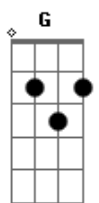

© ukulele-chords.com