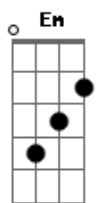

© ukulele-chords.com

Gm **A7** **Dm** **D7**
E dai-nos a vossa salvação
Gm **C7** **F** **C** **Dm**
Manifestai, Senhor, a Vossa misericórdia
Gm **A7** **Dm** **A7**
E dai-nos a vossa salvação
D **A7**
Senhor, Tende Piedade de nós!
G **A7** **D**
Cristo, Tende Piedade de nós!
D7 **G** **Gm**
Senhor, Tende Piedade
D **Em** **A7** **Dm**
Piedade de nós!