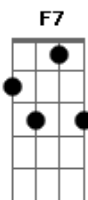

© ukulele-chords.com