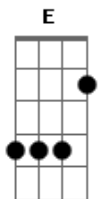

Ministério Salva-me - Então pra quê?

tom:

Gbm

Intro: Gbm D D Bm Gbm Gbm

D Bm
Um Cego certa vez disse pai eu quero ver
Dbm Gbm
Só você com amor pode me curar
D Bm
Jesus disse aquele nome pobre homem
Dbm Gbm
Pode seguir que a tua fé já te salvou
Bm D Gbm
Então pra que duvidar do seu poder
Bm D Gbm
Então pra que rejeitá-lo

D Bm Db7 Dbm Gbm D
Uma mulher tão sofrida há doze anos uma doença ela só
Bm Dbm
Queria tocar em suas vestes
Gbm
Então tocou e foi curada
Bm D
Então pra que
Gbm
Duvidar do seu poder
Bm D

Acordes

© ukulele-chords.com

© ukulele-chords.com

© ukulele-chords.com

© ukulele-chords.com

© ukulele-chords.com

© ukulele-chords.com

© ukulele-chords.com

Então pra que

Gbm Gb7
Rejeitá-lo
D
Eis que lhe trouxeram um
Bm
Um paralítico
Dbm Gbm Gbm D
Que há muitos anos não andava sofria
Bm Dbm
Jesus logo perdoou seus pecados
Bm Gbm
Não entendem o sentido dessa cura
D Gbm
Então aquele homem
Bm
Levandose partiu
D Gbm Gbm Bm Bm D Gbm
Logo o louvor de adoração surgiu então pra que duvidar do seu poder
Bm D Gbm
Então pra que rejeitá-lo
[Final] Gbm E D Bm
Bm Dbm Gbm D
Bm Dbm Gb7 Gbm