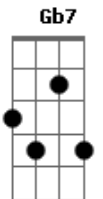

Ministério Salva-me - Então pra quê?

tom:

Gbm

Intro: Gbm D D Bm Gbm Gbm

D Bm
Um Cego certa vez disse pai eu quero ver
Dbm Gbm
Só você com amor pode me curar
D Bm
Jesus disse aquele nome pobre homem
Dbm Gbm
Pode seguir que a tua fé já te salvou
Bm D Gbm
Então pra que duvidar do seu poder
Bm D Gbm
Então pra que rejeitá-lo

D Bm Db7 Dbm Gbm D
Uma mulher tão sofrida há doze anos uma doença ela só
Bm Dbm
Queria tocar em suas vestes
Gbm
Então tocou e foi curada
Bm D
Então pra que
Gbm
Duvidar do seu poder
Bm D

Acordes

© ukulele-chords.com

© ukulele-chords.com

© ukulele-chords.com

© ukulele-chords.com

© ukulele-chords.com

© ukulele-chords.com

© ukulele-chords.com

Então pra que

Gbm Gb7
Rejeitá-lo
D
Eis que lhe trouxeram um
Bm
Um paralítico
Dbm Gbm Gbm D
Que há muitos anos não andava sofria
Bm Dbm
Jesus logo perdoou seus pecados
Bm Gbm
Não entendem o sentido dessa cura
D Gbm
Então aquele homem
Bm
Levandose partiu
D Gbm Gbm Bm Bm D Gbm
Logo o louvor de adoração surgiu então pra que duvidar do seu poder
Bm D Gbm
Então pra que rejeitá-lo
[Final] Gbm E D Bm
Bm Dbm Gbm D
Bm Dbm Gb7 Gbm