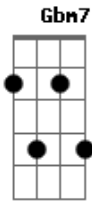

© ukulele-chords.com