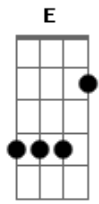

Ministério Salva-me - Maria - Madalena

tom:

G

Intro: G C D Em7 C C7M Bm7 Am7

G
Eu fiquei quando todos foram

Gbm7 Bm7
Chorei diante do nada

Em7 Em
O túmulo vazio

C D
Era minha madrugada

G
Até que ouvi meu nome

D Bm7
Na voz que me libertou

C C7M D
Maria? E a morte se calou

G

Quando Ele chama o meu nome

D

Acordes

© ukulele-chords.com

© ukulele-chords.com

© ukulele-chords.com

A noite termina

Em7 C

Eu vi o Ressuscitado

G

Eu vi a vida

C

Da dor à missão

C

Da cruz à canção

Bm7 Am7

Eu fui a primeira

C

A anunciar a ressurreição

G D C Em7 F D G D