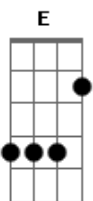

# Ministério Salva-me - Maria - Madalena

tom:

G

Intro: G C D Em C C Bm Am

G  
 Eu fiquei quando todos foram  
 Gbm Bm  
 Chorei diante do nada  
 Em Em  
 O túmulo vazio  
 C D  
 Era minha madrugada  
 G  
 Até que ouvi meu nome  
 D Bm  
 Na voz que me libertou  
 C C D  
 Maria? E a morte se calou

© ukulele-chords.com

© ukulele-chords.com

A noite termina  
 Em C  
 Eu vi o Ressuscitado  
 G  
 Eu vi a vida  
 C  
 Da dor à missão  
 C  
 Da cruz à canção  
 Bm Am  
 Eu fui a primeira  
 C  
 A anunciar a ressurreição  
 G D C Em F D G D