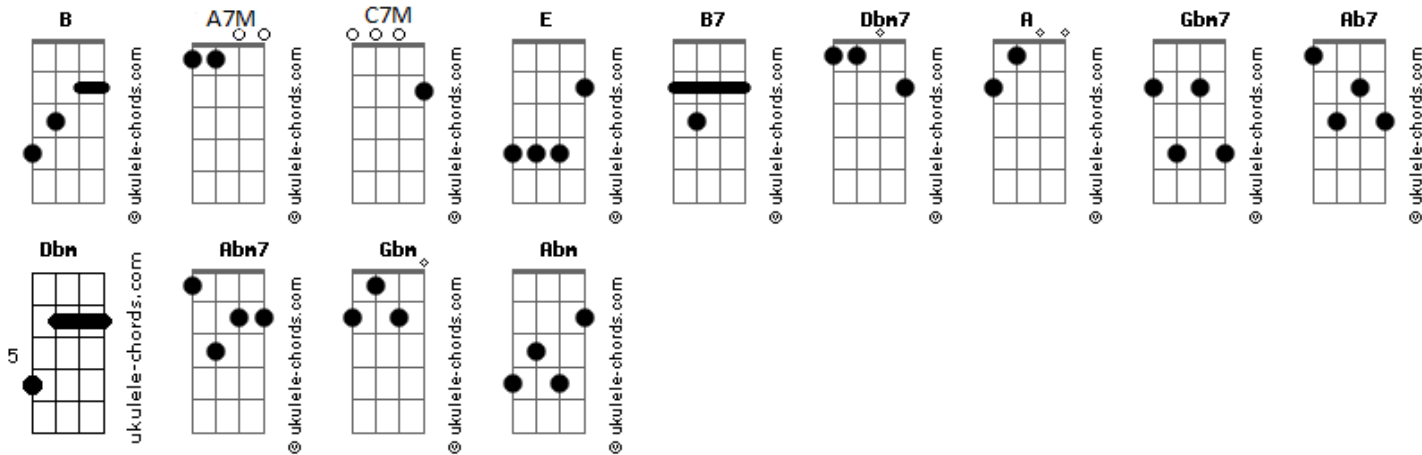

Ministério Salva-me - Me Dê a Mão

tom:

Intro: E B7 Dbm7 A
Gbm7 B E Ab7
Dbm A Gbm7 B

E Dbm7
Senhor tu me sondas e me conheces
A Gbm7 B E
Por onde quer que eu vá me proteges
Ab7 Dbm Dbm7
Conheces meu falar antes de pensar
A Gbm7 B
Tu vês o meu deitar e meu levantar
Ab7 Dbm7 A
Então me ajude agora a me encontrar
E B E
Me ensine o caminho que eu possa nele trilhar
Abm7
Pois ando tão caído querendo desistir
A Gbm7 B
Essa vida amarga me fez perceber não sou nada sem ti
E Abm7
Então me dê a mão quero me levantar
A B Dbm7
Só contigo há respostas há solução há salvação

Abm7 Dbm
Eu te louvo Senhor
Abm7
Venho hoje pedir
A B B
Me dê a mão não me deixes cair de novo Jesus

(E Abm7 A7M E)
(B E B)

Acordes

E Ab7 Dbm7
Senhor tu prometeste que vai voltar
A Gbm7 B B7
A Tua promessa jamais falhará
E Ab7 Dbm Dbm7
Quem hoje espera sabe nunca foi em vão
A Gbm7 B E B7
Tua vinda será nossa redenção
Abm7 Dbm A
O meu Senhor voltando em Glória e luz
B E
Meu coração se rende ao Nome Jesus

Abm7
Pois quem eu era não não me acompanha mais
A Gbm7 B
Meu temor sumiu teu amor curou As feridas reais
E Ab7
Então me dê a mão quero te abraçar
A Gbm7 B C7M Dbm
Só contigo há respostas há solução há salvação
Abm7 Dbm
Eu te louvo Senhor
Abm7
Venho hoje pedir
A Gbm B E
Me dê a mão não me deixes cair de novo Jesus

(Ab7 A E B)
(E Abm7 Abm Abm7)

[Solo] A Gbm7 B E
Abm A Gbm7 B
B7 E Dbm A
Gbm B E Dbm