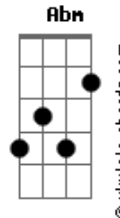

# Ministério Salva-me - Me Dê a Mão

tom:

Intro: E B7 Dbm A  
 Gbm B E Ab7  
 Dbm A Gbm B

E Dbm  
 Senhor tu me sondas e me conheces  
 A Gbm B E  
 Por onde quer que eu vá me proteges  
 Ab7 Dbm Dbm  
 Conheces meu falar antes de pensar  
 A Gbm B  
 Tu vês o meu deitar e meu levantar  
 Ab7 Dbm A  
 Então me ajude agora a me encontrar  
 E B E  
 Me ensine o caminho que eu possa nele trilhar  
 Abm  
 Pois ando tão caído querendo desistir  
 A Gbm B  
 Essa vida amarga me fez perceber não sou nada sem ti  
 E Abm  
 Então me dê a mão quero me levantar  
 A B Dbm  
 Só contigo há respostas há solução há salvação

Abm Dbm  
 Eu te louvo Senhor  
 Abm

Venho hoje pedir

A B B  
 Me dê a mão não me deixes cair de novo Jesus

( E Abm A E )  
 ( B E B )

## Acordes

E Ab7 Dbm  
 Senhor tu prometeste que vai voltar  
 A Gbm B B7  
 A Tua promessa jamais falhará  
 E Ab7 Dbm Dbm  
 Quem hoje espera sabe nunca foi em vão  
 A Gbm B E B7  
 Tua vinda será nossa redenção  
 Abm Dbm A  
 O meu Senhor voltando em Glória e luz  
 B E  
 Meu coração se rende ao Nome Jesus  
 Abm  
 Pois quem eu era não me acompanha mais  
 A Gbm B  
 Meu temor sumiu teu amor curou As feridas reais  
 E Ab7  
 Então me dê a mão quero te abraçar  
 A Gbm B C Dbm  
 Só contigo há respostas há solução há salvação  
 Abm Dbm  
 Eu te louvo Senhor  
 Abm  
 Venho hoje pedir  
 A Gbm B E  
 Me dê a mão não me deixes cair de novo Jesus

( Ab7 A E B )  
 ( E Abm Abm Abm )

[Solo] A Gbm B E  
 Abm A Gbm B  
 B7 E Dbm A  
 Gbm B E Dbm