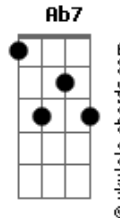

# Ministério Salva-me - Me Dê a Mão

tom:

Intro: E B7 Dbm A  
 Gbm B E Ab7  
 Dbm A Gbm B

E Dbm  
 Senhor tu me sondas e me conheces  
 A Gbm B E  
 Por onde quer que eu vá me proteges  
 Ab7 Dbm Dbm  
 Conheces meu falar antes de pensar  
 A Gbm B  
 Tu vês o meu deitar e meu levantar  
 Ab7 Dbm A  
 Então me ajude agora a me encontrar  
 E B E  
 Me ensine o caminho que eu possa nele trilhar  
 Abm  
 Pois ando tão caído querendo desistir  
 A Gbm B  
 Essa vida amarga me fez perceber não sou nada sem ti  
 E Abm  
 Então me dê a mão quero me levantar  
 A B Dbm  
 Só contigo há respostas há solução há salvação

Abm Dbm  
 Eu te louvo Senhor  
 Abm

Venho hoje pedir

A B B  
 Me dê a mão não me deixes cair de novo Jesus

( E Abm A E )  
 ( B E B )

## Acordes

E Ab7 Dbm  
 Senhor tu prometeste que vai voltar  
 A Gbm B B7  
 A Tua promessa jamais falhará  
 E Ab7 Dbm Dbm  
 Quem hoje espera sabe nunca foi em vão  
 A Gbm B E B7  
 Tua vinda será nossa redenção  
 Abm Dbm A  
 O meu Senhor voltando em Glória e luz  
 B E  
 Meu coração se rende ao Nome Jesus  
 Abm  
 Pois quem eu era não me acompanha mais  
 A Gbm B  
 Meu temor sumiu teu amor curou As feridas reais  
 E Ab7  
 Então me dê a mão quero te abraçar  
 A Gbm B C Dbm  
 Só contigo há respostas há solução há salvação  
 Abm Dbm  
 Eu te louvo Senhor  
 Abm  
 Venho hoje pedir  
 A Gbm B E  
 Me dê a mão não me deixes cair de novo Jesus

( Ab7 A E B )  
 ( E Abm Abm Abm )

[Solo] A Gbm B E  
 Abm A Gbm B  
 B7 E Dbm A  
 Gbm B E Dbm