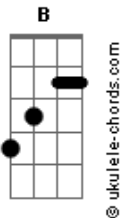

# Ministério Salva-me - Me Dê a Mão

tom:

Intro: E B7 Dbm A  
 Gbm B E Ab7  
 Dbm A Gbm B

E Dbm  
 Senhor tu me sondas e me conheces  
 A Gbm B E  
 Por onde quer que eu vá me proteges  
 Ab7 Dbm Dbm  
 Conheces meu falar antes de pensar  
 A Gbm B  
 Tu vês o meu deitar e meu levantar  
 Ab7 Dbm A  
 Então me ajude agora a me encontrar  
 E B E  
 Me ensine o caminho que eu possa nele trilhar  
 Abm  
 Pois ando tão caído querendo desistir  
 A Gbm B  
 Essa vida amarga me fez perceber não sou nada sem ti  
 E Abm  
 Então me dê a mão quero me levantar  
 A B Dbm  
 Só contigo há respostas há solução há salvação

Abm Dbm  
 Eu te louvo Senhor  
 Abm

Venho hoje pedir

A B B  
 Me dê a mão não me deixes cair de novo Jesus

( E Abm A E )  
 ( B E B )

## Acordes

E Ab7 Dbm  
 Senhor tu prometeste que vai voltar  
 A Gbm B B7  
 A Tua promessa jamais falhará  
 E Ab7 Dbm Dbm  
 Quem hoje espera sabe nunca foi em vão  
 A Gbm B E B7  
 Tua vinda será nossa redenção  
 Abm Dbm A  
 O meu Senhor voltando em Glória e luz  
 B E  
 Meu coração se rende ao Nome Jesus  
 Abm  
 Pois quem eu era não me acompanha mais  
 A Gbm B  
 Meu temor sumiu teu amor curou As feridas reais  
 E Ab7  
 Então me dê a mão quero te abraçar  
 A Gbm B C Dbm  
 Só contigo há respostas há solução há salvação  
 Abm Dbm  
 Eu te louvo Senhor  
 Abm  
 Venho hoje pedir  
 A Gbm B E  
 Me dê a mão não me deixes cair de novo Jesus

( Ab7 A E B )  
 ( E Abm Abm Abm )

[Solo] A Gbm B E  
 Abm A Gbm B  
 B7 E Dbm A  
 Gbm B E Dbm