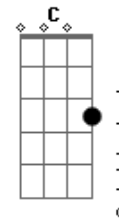

# Ministério Salva-me - Me Dê a Mão

tom:

Intro: E B7 Dbm A  
 Gbm B E Ab7  
 Dbm A Gbm B

E Dbm  
 Senhor tu me sondas e me conheces  
 A Gbm B E  
 Por onde quer que eu vá me proteges  
 Ab7 Dbm Dbm  
 Conheces meu falar antes de pensar  
 A Gbm B  
 Tu vês o meu deitar e meu levantar  
 Ab7 Dbm A  
 Então me ajude agora a me encontrar  
 E B E  
 Me ensine o caminho que eu possa nele trilhar  
 Abm  
 Pois ando tão caído querendo desistir  
 A Gbm B  
 Essa vida amarga me fez perceber não sou nada sem ti  
 E Abm  
 Então me dê a mão quero me levantar  
 A B Dbm  
 Só contigo há respostas há solução há salvação

Abm Dbm  
 Eu te louvo Senhor  
 Abm

Venho hoje pedir

A B B  
 Me dê a mão não me deixes cair de novo Jesus

( E Abm A E )  
 ( B E B )

## Acordes

E Ab7 Dbm  
 Senhor tu prometeste que vai voltar  
 A Gbm B B7  
 A Tua promessa jamais falhará  
 E Ab7 Dbm Dbm  
 Quem hoje espera sabe nunca foi em vão  
 A Gbm B E B7  
 Tua vinda será nossa redenção  
 Abm Dbm A  
 O meu Senhor voltando em Glória e luz  
 B E  
 Meu coração se rende ao Nome Jesus  
 Abm  
 Pois quem eu era não me acompanha mais  
 A Gbm B  
 Meu temor sumiu teu amor curou As feridas reais  
 E Ab7  
 Então me dê a mão quero te abraçar  
 A Gbm B C Dbm  
 Só contigo há respostas há solução há salvação  
 Abm Dbm  
 Eu te louvo Senhor  
 Abm  
 Venho hoje pedir  
 A Gbm B E  
 Me dê a mão não me deixes cair de novo Jesus