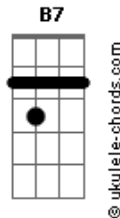

# Ministério Salva-me - Me Dê a Mão

tom:

Intro: E B7 Dbm A  
 Gbm B E Ab7  
 Dbm A Gbm B

E Dbm  
 Senhor tu me sondas e me conheces  
 A Gbm B E  
 Por onde quer que eu vá me proteges  
 Ab7 Dbm Dbm  
 Conheces meu falar antes de pensar  
 A Gbm B  
 Tu vês o meu deitar e meu levantar  
 Ab7 Dbm A  
 Então me ajude agora a me encontrar  
 E B E  
 Me ensine o caminho que eu possa nele trilhar  
 Abm  
 Pois ando tão caído querendo desistir  
 A Gbm B  
 Essa vida amarga me fez perceber não sou nada sem ti  
 E Abm  
 Então me dê a mão quero me levantar  
 A B Dbm  
 Só contigo há respostas há solução há salvação

Abm Dbm  
 Eu te louvo Senhor  
 Abm

Venho hoje pedir

A B B  
 Me dê a mão não me deixes cair de novo Jesus

( E Abm A E )  
 ( B E B )

## Acordes

E Ab7 Dbm  
 Senhor tu prometeste que vai voltar  
 A Gbm B B7  
 A Tua promessa jamais falhará  
 E Ab7 Dbm Dbm  
 Quem hoje espera sabe nunca foi em vão  
 A Gbm B E B7  
 Tua vinda será nossa redenção  
 Abm Dbm A  
 O meu Senhor voltando em Glória e luz  
 B E  
 Meu coração se rende ao Nome Jesus  
 Abm  
 Pois quem eu era não me acompanha mais  
 A Gbm B  
 Meu temor sumiu teu amor curou As feridas reais  
 E Ab7  
 Então me dê a mão quero te abraçar  
 A Gbm B C Dbm  
 Só contigo há respostas há solução há salvação  
 Abm Dbm  
 Eu te louvo Senhor  
 Abm  
 Venho hoje pedir  
 A Gbm B E  
 Me dê a mão não me deixes cair de novo Jesus