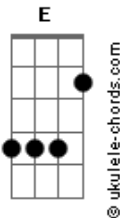

# Ministério Salva-me - Me Dê a Mão

tom:

Intro: E B7 Dbm A  
 Gbm B E Ab7  
 Dbm A Gbm B

E Dbm  
 Senhor tu me sondas e me conheces  
 A Gbm B E  
 Por onde quer que eu vá me proteges  
 Ab7 Dbm Dbm  
 Conheces meu falar antes de pensar  
 A Gbm B  
 Tu vês o meu deitar e meu levantar  
 Ab7 Dbm A  
 Então me ajude agora a me encontrar  
 E B E  
 Me ensine o caminho que eu possa nele trilhar  
 Abm  
 Pois ando tão caído querendo desistir  
 A Gbm B  
 Essa vida amarga me fez perceber não sou nada sem ti  
 E Abm  
 Então me dê a mão quero me levantar  
 A B Dbm  
 Só contigo há respostas há solução há salvação

Abm Dbm  
 Eu te louvo Senhor  
 Abm

Venho hoje pedir

A B B  
 Me dê a mão não me deixes cair de novo Jesus

( E Abm A E )  
 ( B E B )

## Acordes

E Ab7 Dbm  
 Senhor tu prometeste que vai voltar  
 A Gbm B B7  
 A Tua promessa jamais falhará  
 E Ab7 Dbm Dbm  
 Quem hoje espera sabe nunca foi em vão  
 A Gbm B E B7  
 Tua vinda será nossa redenção  
 Abm Dbm A  
 O meu Senhor voltando em Glória e luz  
 B E  
 Meu coração se rende ao Nome Jesus  
 Abm  
 Pois quem eu era não me acompanha mais  
 A Gbm B  
 Meu temor sumiu teu amor curou As feridas reais  
 E Ab7  
 Então me dê a mão quero te abraçar  
 A Gbm B C Dbm  
 Só contigo há respostas há solução há salvação  
 Abm Dbm  
 Eu te louvo Senhor  
 Abm  
 Venho hoje pedir  
 A Gbm B E  
 Me dê a mão não me deixes cair de novo Jesus

( Ab7 A E B )  
 ( E Abm Abm Abm )

[Solo] A Gbm B E  
 Abm A Gbm B  
 B7 E Dbm A  
 Gbm B E Dbm