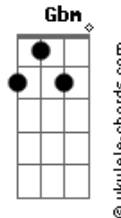

# Ministério Salva-me - Me Dê a Mão

tom:

Intro: E B7 Dbm A  
 Gbm B E Ab7  
 Dbm A Gbm B

E Dbm  
 Senhor tu me sondas e me conheces  
 A Gbm B E  
 Por onde quer que eu vá me proteges  
 Ab7 Dbm Dbm  
 Conheces meu falar antes de pensar  
 A Gbm B  
 Tu vês o meu deitar e meu levantar  
 Ab7 Dbm A  
 Então me ajude agora a me encontrar  
 E B E  
 Me ensine o caminho que eu possa nele trilhar  
 Abm  
 Pois ando tão caído querendo desistir  
 A Gbm B  
 Essa vida amarga me fez perceber não sou nada sem ti  
 E Abm  
 Então me dê a mão quero me levantar  
 A B Dbm  
 Só contigo há respostas há solução há salvação

Abm Dbm  
 Eu te louvo Senhor  
 Abm

Venho hoje pedir

A B B  
 Me dê a mão não me deixes cair de novo Jesus

( E Abm A E )  
 ( B E B )

## Acordes

E Ab7 Dbm  
 Senhor tu prometeste que vai voltar  
 A Gbm B B7  
 A Tua promessa jamais falhará  
 E Ab7 Dbm Dbm  
 Quem hoje espera sabe nunca foi em vão  
 A Gbm B E B7  
 Tua vinda será nossa redenção  
 Abm Dbm A  
 O meu Senhor voltando em Glória e luz  
 B E  
 Meu coração se rende ao Nome Jesus  
 Abm  
 Pois quem eu era não me acompanha mais  
 A Gbm B  
 Meu temor sumiu teu amor curou As feridas reais  
 E Ab7  
 Então me dê a mão quero te abraçar  
 A Gbm B C Dbm  
 Só contigo há respostas há solução há salvação  
 Abm Dbm  
 Eu te louvo Senhor  
 Abm  
 Venho hoje pedir  
 A Gbm B E  
 Me dê a mão não me deixes cair de novo Jesus