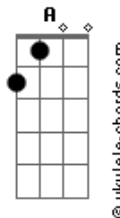

# Ministério Salva-me - Me Dê a Mão

tom:

Intro: E B7 Dbm A  
 Gbm B E Ab7  
 Dbm A Gbm B

E Dbm  
 Senhor tu me sondas e me conheces  
 A Gbm B E  
 Por onde quer que eu vá me proteges  
 Ab7 Dbm Dbm  
 Conheces meu falar antes de pensar  
 A Gbm B  
 Tu vês o meu deitar e meu levantar  
 Ab7 Dbm A  
 Então me ajude agora a me encontrar  
 E B E  
 Me ensine o caminho que eu possa nele trilhar  
 Abm  
 Pois ando tão caído querendo desistir  
 A Gbm B  
 Essa vida amarga me fez perceber não sou nada sem ti  
 E Abm  
 Então me dê a mão quero me levantar  
 A B Dbm  
 Só contigo há respostas há solução há salvação

Abm Dbm  
 Eu te louvo Senhor  
 Abm

Venho hoje pedir

A B B  
 Me dê a mão não me deixes cair de novo Jesus

( E Abm A E )  
 ( B E B )

## Acordes

E Ab7 Dbm  
 Senhor tu prometeste que vai voltar  
 A Gbm B B7  
 A Tua promessa jamais falhará  
 E Ab7 Dbm Dbm  
 Quem hoje espera sabe nunca foi em vão  
 A Gbm B E B7  
 Tua vinda será nossa redenção  
 Abm Dbm A  
 O meu Senhor voltando em Glória e luz  
 B E  
 Meu coração se rende ao Nome Jesus  
 Abm  
 Pois quem eu era não me acompanha mais  
 A Gbm B  
 Meu temor sumiu teu amor curou As feridas reais  
 E Ab7  
 Então me dê a mão quero te abraçar  
 A Gbm B C Dbm  
 Só contigo há respostas há solução há salvação  
 Abm Dbm  
 Eu te louvo Senhor  
 Abm  
 Venho hoje pedir  
 A Gbm B E  
 Me dê a mão não me deixes cair de novo Jesus