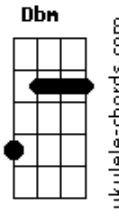

# Ministério Salva-me - Me Dê a Mão

tom:

Intro: E B7 Dbm A  
 Gbm B E Ab7  
 Dbm A Gbm B

E Dbm  
 Senhor tu me sondas e me conheces  
 A Gbm B E  
 Por onde quer que eu vá me proteges  
 Ab7 Dbm Dbm  
 Conheces meu falar antes de pensar  
 A Gbm B  
 Tu vês o meu deitar e meu levantar  
 Ab7 Dbm A  
 Então me ajude agora a me encontrar  
 E B E  
 Me ensine o caminho que eu possa nele trilhar  
 Abm  
 Pois ando tão caído querendo desistir  
 A Gbm B  
 Essa vida amarga me fez perceber não sou nada sem ti  
 E Abm  
 Então me dê a mão quero me levantar  
 A B Dbm  
 Só contigo há respostas há solução há salvação

Abm Dbm  
 Eu te louvo Senhor  
 Abm

Venho hoje pedir

A B B  
 Me dê a mão não me deixes cair de novo Jesus

( E Abm A E )  
 ( B E B )

## Acordes

E Ab7 Dbm  
 Senhor tu prometeste que vai voltar  
 A Gbm B B7  
 A Tua promessa jamais falhará  
 E Ab7 Dbm Dbm  
 Quem hoje espera sabe nunca foi em vão  
 A Gbm B E B7  
 Tua vinda será nossa redenção  
 Abm Dbm A  
 O meu Senhor voltando em Glória e luz  
 B E  
 Meu coração se rende ao Nome Jesus  
 Abm  
 Pois quem eu era não me acompanha mais  
 A Gbm B  
 Meu temor sumiu teu amor curou As feridas reais  
 E Ab7  
 Então me dê a mão quero te abraçar  
 A Gbm B C Dbm  
 Só contigo há respostas há solução há salvação  
 Abm Dbm  
 Eu te louvo Senhor  
 Abm  
 Venho hoje pedir  
 A Gbm B E  
 Me dê a mão não me deixes cair de novo Jesus