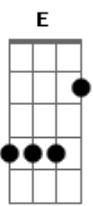

Gbm7 E A
 Viva, viva! Sempre bela, Diocese de Camaçari
 A7M E A E

Viva, viva! Sempre bela, Diocese de Camaçari

E2 E E7M Gbm
 Sob o manto de Maria nosso canto fez lugar
 F#m7M Gbm7 Bm7 E
 Ó Senhora das Candeias nos ajude a caminhar
 E2 E E7M Gbm
 São Tomás de Cantuária padroeiro se tornou
 F#m7M Gbm Bm7 E
 Homem forte e valoroso seu exemplo nos marcou

Gbm7 E A
 Viva, viva! Sempre bela, Diocese de Camaçari
 A7M E A E
 Viva, viva! Sempre bela, Diocese de Camaçari

Acordes

© ukulele-chords.com

© ukulele-chords.com

© ukulele-chords.com

© ukulele-chords.com

© ukulele-chords.com