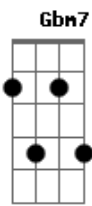

Gbm7 E A
 Viva, viva! Sempre bela, Diocese de Camaçari
 A7M E A E

Viva, viva! Sempre bela, Diocese de Camaçari

E2 E E7M Gbm
 Sob o manto de Maria nosso canto fez lugar
 F#m7M Gbm7 Bm7 E
 Ó Senhora das Candeias nos ajude a caminhar
 E2 E E7M Gbm
 São Tomás de Cantuária padroeiro se tornou
 F#m7M Gbm Bm7 E
 Homem forte e valoroso seu exemplo nos marcou

Gbm7 E A
 Viva, viva! Sempre bela, Diocese de Camaçari
 A7M E A E
 Viva, viva! Sempre bela, Diocese de Camaçari

Acordes

© ukulele-chords.com

© ukulele-chords.com

© ukulele-chords.com

© ukulele-chords.com

© ukulele-chords.com