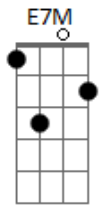

Ministério Suprema Caridade - Viva, Viva! Sempre Bela

tom:

E

E2 E E7M Gbm

Uma nova Diocese nasceu em Camaçari
 F#m7M Gbm7 Bm7 E
 E um povo convocado à missão de bem servir
 E2 E E7M Gbm
 Como Igreja em saída semeando fé e amor
 F#m7M Gbm Bm7 E
 Atendendo ao chamado de Jesus, o Salvador

Gbm7 E A
 Viva, viva! Sempre bela, Diocese de Camaçari
 A7M E A E

Viva, viva! Sempre bela, Diocese de Camaçari

E2 E E7M Gbm
 Sob o manto de Maria nosso canto fez lugar
 F#m7M Gbm7 Bm7 E
 Ó Senhora das Candeias nos ajude a caminhar
 E2 E E7M Gbm
 São Tomás de Cantuária padroeiro se tornou
 F#m7M Gbm Bm7 E
 Homem forte e valoroso seu exemplo nos marcou

Gbm7 E A
 Viva, viva! Sempre bela, Diocese de Camaçari
 A7M E A E
 Viva, viva! Sempre bela, Diocese de Camaçari

Acordes

© ukulele-chords.com

© ukulele-chords.com

© ukulele-chords.com

© ukulele-chords.com

© ukulele-chords.com