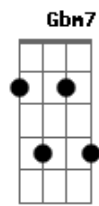

© ukulele-chords.com