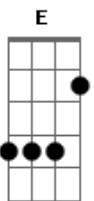

© ukulele-chords.com