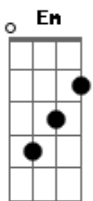

© ukulele-chords.com