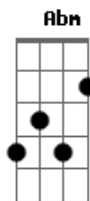

© ukulele-chords.com