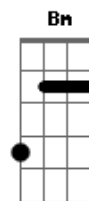

© ukulele-chords.com