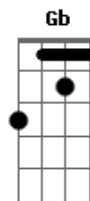

© ukulele-chords.com