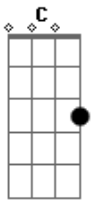

Miranda Mello - Ela Só Demora

Tom: **F**
Intro: 2x: **F F C C7**

Eu queria ser o cara, o cara que eu sou hoje
 Eu sou o cara, o cara que não demora
 Me arrumo e saio pra balada
 Eu ligo pra ela... ela só demora
 O tempo vai passando
 E eu contando as horas

E ela não vem, ela só demora
 Não sei o que fazer, não sei o que falar
 Se ela não voltar
 Eu sei que eu vou sofrer
 Eu sei que eu vou chorar
 Eu sei que eu vou morrer
 De amor por ela

Acordes

© ukulele-chords.com