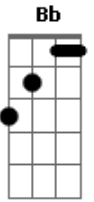

© ukulele-chords.com