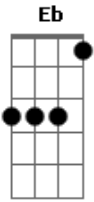

© ukulele-chords.com