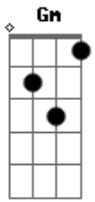

© ukulele-chords.com