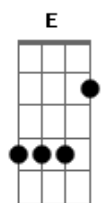

Missão Bom Combate - Ir Além

Tom: E
Intro: A E A E
A E Gbm B

E
Em meio à noite escura
Abm
Onde neste vale , não surge esperança.
A Am
É no teu amor, que eu preciso me encontrar!
E
Mesmo caído , sem vida perto de qualquer fim
Abm
Sem valor para nenhum homem

A Am
Sujo pelo pecado , quebrado pelas minhas quedas
Gbm Abm
É aí que te encontro a me tocar, seduziste e eu deixei seduzir

!
A Am
Me ama com um amor feroz, tua presença
E B B7
Aqui , dissipa toda treva!
A E
Quero tocar tua veste !
A E7
ir mais além!
A E Gbm
Quero encostar meu ouvido, em teu peito!
B
Ir mais além !

Gbm E
Até que o meu eu seja inteiramente seu
Gbm B
Só eu e você

Acordes

© ukulele-chords.com