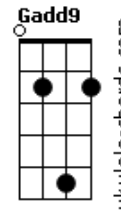

Missão Harpa - Rude Cruz

tom:

Intro: ^GG ^GG ^{Cadd9}Cadd9

[Primeira Parte]

^{Gadd9}Gadd9
Rude cruz se erigiu
^CC
Dela o dia fugiu
^DD ^{G Am}G Am
Como emblema de vergonha e dor
^GG ^CC
Mas contemplo essa cruz porque nela Jesus
^DD ^GG
Deu a vida por mim pecador

^{Bm Em}Bm Em

[Refrão 1]

^{Am C Em Bm}Am C Em Bm
Sim, eu amo a mensagem da cruz
^{C G D}C G D
Té morrer eu a vou proclamar
^{Em C}Em C
Levarei eu também minha cruz
^{G D G}G D G
Té por uma coroa trocar

[Segunda Parte]

^GG
Desde a glória dos céus
^{Cadd9}Cadd9
O Cordeiro de Deus
^{D G Am}D G Am
Ao calvário humilhante baixou
^GG
Essa cruz tem pra mim
^CC
Atrativos sem fim
^{D G G}D G G
Porque nela Jesus me salvou

[Refrão 2]

^{D Em Bm}D Em Bm
Sim, eu amo a mensagem da cruz
^{C G D}C G D
Té morrer eu a vou proclamar
^{Em G C}Em G C
Levarei eu também minha cruz
^{G D G}G D G
Té por uma coroa trocar

Acordes

[Terceira Parte]

^GG
Nesta cruz padeceu
^{Cadd9}Cadd9
E por mim já morreu
^{D G Am}D G Am
Meu Jesus, para dar-me perdão
^GG
E eu me alegro na cruz
^CC
Dela vem graça e luz
^{D G G}D G G
Para minha santificação

[Refrão 3]

^{D Em Bm}D Em Bm
Sim, eu amo a mensagem da cruz
^{C G D}C G D
Té morrer eu a vou proclamar
^{Em G C}Em G C
Levarei eu também minha cruz
^{G D G}G D G
Té por uma coroa trocar

[Quarta Parte]

^{G G}G G
Eu aqui com Jesus
^CC
A vergonha da cruz
^{D G Am}D G Am
Quero sempre levar e sofrer
^GG
Cristo vem me buscar
^CC
E com Ele, no lar
^{D G Am G}D G Am G
Uma parte da glória hei de ter

[Refrão Final]

^{D Em Bm}D Em Bm
Sim, eu amo a mensagem da cruz
^{C G D}C G D
Té morrer eu a vou proclamar
^{Em G C}Em G C
Levarei eu também minha cruz

^{G D Em C}G D Em C
Té por uma coroa trocar
^{Am D Em C}Am D Em C
Té por uma coroa trocar
^{Am D G}Am D G
Té por uma coroa trocar

[Final] ^{G Cadd9 G}G Cadd9 G