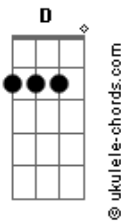

Missão Harpa - Rude Cruz

tom:

Intro: ^GG ^GG ^{Cadd9}Cadd9

[Primeira Parte]

^{Gadd9}Gadd9
Rude cruz se erigiu
^CC
Dela o dia fugiu
^DD ^{G Am}G Am
Como emblema de vergonha e dor
^GG ^CC
Mas contemplo essa cruz porque nela Jesus
^DD ^GG
Deu a vida por mim pecador

^{Bm Em}Bm Em

[Refrão 1]

^{Am C Em Bm}Am C Em Bm
Sim, eu amo a mensagem da cruz
^{C G D}C G D
Té morrer eu a vou proclamar
^{Em C}Em C
Levarei eu também minha cruz
^{G D G}G D G
Té por uma coroa trocar

[Segunda Parte]

^GG
Desde a glória dos céus
^{Cadd9}Cadd9
O Cordeiro de Deus
^{D G Am}D G Am
Ao calvário humilhante baixou
^GG
Essa cruz tem pra mim
^CC
Atrativos sem fim
^{D G G}D G G
Porque nela Jesus me salvou

[Refrão 2]

^{D Em Bm}D Em Bm
Sim, eu amo a mensagem da cruz
^{C G D}C G D
Té morrer eu a vou proclamar
^{Em G C}Em G C
Levarei eu também minha cruz
^{G D G}G D G
Té por uma coroa trocar

Acordes

[Terceira Parte]

^GG
Nesta cruz padeceu
^{Cadd9}Cadd9
E por mim já morreu
^{D G Am}D G Am
Meu Jesus, para dar-me perdão
^GG
E eu me alegro na cruz
^CC
Dela vem graça e luz
^{D G G}D G G
Para minha santificação

[Refrão 3]

^{D Em Bm}D Em Bm
Sim, eu amo a mensagem da cruz
^{C G D}C G D
Té morrer eu a vou proclamar
^{Em G C}Em G C
Levarei eu também minha cruz
^{G D G}G D G
Té por uma coroa trocar

[Quarta Parte]

^{G G}G G
Eu aqui com Jesus
^CC
A vergonha da cruz
^{D G Am}D G Am
Quero sempre levar e sofrer
^GG
Cristo vem me buscar
^CC
E com Ele, no lar
^{D G Am G}D G Am G
Uma parte da glória hei de ter

[Refrão Final]

^{D Em Bm}D Em Bm
Sim, eu amo a mensagem da cruz
^{C G D}C G D
Té morrer eu a vou proclamar
^{Em G C}Em G C
Levarei eu também minha cruz

^{G D Em C}G D Em C
Té por uma coroa trocar
^{Am D Em C}Am D Em C
Té por uma coroa trocar
^{Am D G}Am D G
Té por uma coroa trocar

[Final] ^{G Cadd9 G}G Cadd9 G