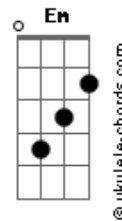

Missão Harpa - Rude Cruz

tom:

Intro: ^GG ^GG ^{Cadd9}Cadd9

[Primeira Parte]

^{Gadd9}Gadd9
Rude cruz se erigiu
^CC
Dela o dia fugiu
^DD ^{G Am}G Am
Como emblema de vergonha e dor
^GG ^CC
Mas contemplo essa cruz porque nela Jesus
^DD ^GG
Deu a vida por mim pecador

^{Bm Em}Bm Em

[Refrão 1]

^{Am C Em Bm}Am C Em Bm
Sim, eu amo a mensagem da cruz
^{C G D}C G D
Té morrer eu a vou proclamar
^{Em C}Em C
Levarei eu também minha cruz
^{G D G}G D G
Té por uma coroa trocar

[Segunda Parte]

^GG
Desde a glória dos céus
^{Cadd9}Cadd9
O Cordeiro de Deus
^{D G Am}D G Am
Ao calvário humilhante baixou
^GG
Essa cruz tem pra mim
^CC
Atrativos sem fim
^{D G G}D G G
Porque nela Jesus me salvou

[Refrão 2]

^{D Em Bm}D Em Bm
Sim, eu amo a mensagem da cruz
^{C G D}C G D
Té morrer eu a vou proclamar
^{Em G C}Em G C
Levarei eu também minha cruz
^{G D G}G D G
Té por uma coroa trocar

Acordes

[Terceira Parte]

^GG
Nesta cruz padeceu
^{Cadd9}Cadd9
E por mim já morreu
^{D G Am}D G Am
Meu Jesus, para dar-me perdão
^GG
E eu me alegro na cruz
^CC
Dela vem graça e luz
^{D G G}D G G
Para minha santificação

[Refrão 3]

^{D Em Bm}D Em Bm
Sim, eu amo a mensagem da cruz
^{C G D}C G D
Té morrer eu a vou proclamar
^{Em G C}Em G C
Levarei eu também minha cruz
^{G D G}G D G
Té por uma coroa trocar

[Quarta Parte]

^{G G}G G
Eu aqui com Jesus
^CC
A vergonha da cruz
^{D G Am}D G Am
Quero sempre levar e sofrer
^GG
Cristo vem me buscar
^CC
E com Ele, no lar
^{D G Am G}D G Am G
Uma parte da glória hei de ter

[Refrão Final]

^{D Em Bm}D Em Bm
Sim, eu amo a mensagem da cruz
^{C G D}C G D
Té morrer eu a vou proclamar
^{Em G C}Em G C
Levarei eu também minha cruz

^{G D Em C}G D Em C
Té por uma coroa trocar
^{Am D Em C}Am D Em C
Té por uma coroa trocar
^{Am D G}Am D G
Té por uma coroa trocar

[Final] ^{G Cadd9 G}G Cadd9 G