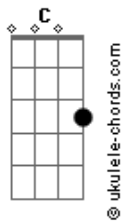

Missão Harpa - Rude Cruz

tom:

Intro: ^GG ^GG ^{Cadd9}Cadd9

[Primeira Parte]

^{Gadd9}Gadd9
Rude cruz se erigiu
^CC
Dela o dia fugiu
^DD ^{G Am}G Am
Como emblema de vergonha e dor
^GG ^CC
Mas contemplo essa cruz porque nela Jesus
^DD ^GG
Deu a vida por mim pecador

^{Bm Em}Bm Em

[Refrão 1]

^{Am C Em Bm}Am C Em Bm
Sim, eu amo a mensagem da cruz
^{C G D}C G D
Té morrer eu a vou proclamar
^{Em C}Em C
Levarei eu também minha cruz
^{G D G}G D G
Té por uma coroa trocar

[Segunda Parte]

^GG
Desde a glória dos céus
^{Cadd9}Cadd9
O Cordeiro de Deus
^{D G Am}D G Am
Ao calvário humilhante baixou
^GG
Essa cruz tem pra mim
^CC
Atrativos sem fim
^{D G G}D G G
Porque nela Jesus me salvou

[Refrão 2]

^{D Em Bm}D Em Bm
Sim, eu amo a mensagem da cruz
^{C G D}C G D
Té morrer eu a vou proclamar
^{Em G C}Em G C
Levarei eu também minha cruz
^{G D G}G D G
Té por uma coroa trocar

Acordes

[Terceira Parte]

^GG
Nesta cruz padeceu
^{Cadd9}Cadd9
E por mim já morreu
^{D G Am}D G Am
Meu Jesus, para dar-me perdão
^GG
E eu me alegro na cruz
^CC
Dela vem graça e luz
^{D G G}D G G
Para minha santificação

[Refrão 3]

^{D Em Bm}D Em Bm
Sim, eu amo a mensagem da cruz
^{C G D}C G D
Té morrer eu a vou proclamar
^{Em G C}Em G C
Levarei eu também minha cruz
^{G D G}G D G
Té por uma coroa trocar

[Quarta Parte]

^{G G}G G
Eu aqui com Jesus
^CC
A vergonha da cruz
^{D G Am}D G Am
Quero sempre levar e sofrer
^GG
Cristo vem me buscar
^CC
E com Ele, no lar
^{D G Am G}D G Am G
Uma parte da glória hei de ter

[Refrão Final]

^{D Em Bm}D Em Bm
Sim, eu amo a mensagem da cruz
^{C G D}C G D
Té morrer eu a vou proclamar
^{Em G C}Em G C
Levarei eu também minha cruz

^{G D Em C}G D Em C
Té por uma coroa trocar
^{Am D Em C}Am D Em C
Té por uma coroa trocar
^{Am D G}Am D G
Té por uma coroa trocar

[Final] ^{G Cadd9 G}G Cadd9 G