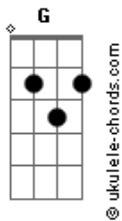

Missão Harpa - Rude Cruz

tom:

Intro: ^GG ^GG ^{Cadd9}Cadd9

[Primeira Parte]

^{Gadd9}Gadd9
Rude cruz se erigiu
^CC
Dela o dia fugiu
^DD ^{G Am}G Am
Como emblema de vergonha e dor
^GG ^CC
Mas contemplo essa cruz porque nela Jesus
^DD ^GG
Deu a vida por mim pecador

^{Bm Em}Bm Em

[Refrão 1]

^{Am C Em Bm}Am C Em Bm
Sim, eu amo a mensagem da cruz
^{C G D}C G D
Té morrer eu a vou proclamar
^{Em C}Em C
Levarei eu também minha cruz
^{G D G}G D G
Té por uma coroa trocar

[Segunda Parte]

^GG
Desde a glória dos céus
^{Cadd9}Cadd9
O Cordeiro de Deus
^{D G Am}D G Am
Ao calvário humilhante baixou
^GG
Essa cruz tem pra mim
^CC
Atrativos sem fim
^{D G G}D G G
Porque nela Jesus me salvou

[Refrão 2]

^{D Em Bm}D Em Bm
Sim, eu amo a mensagem da cruz
^{C G D}C G D
Té morrer eu a vou proclamar
^{Em G C}Em G C
Levarei eu também minha cruz
^{G D G}G D G
Té por uma coroa trocar

Acordes

[Terceira Parte]

^GG
Nesta cruz padeceu
^{Cadd9}Cadd9
E por mim já morreu
^{D G Am}D G Am
Meu Jesus, para dar-me perdão
^GG
E eu me alegro na cruz
^CC
Dela vem graça e luz
^{D G G}D G G
Para minha santificação

[Refrão 3]

^{D Em Bm}D Em Bm
Sim, eu amo a mensagem da cruz
^{C G D}C G D
Té morrer eu a vou proclamar
^{Em G C}Em G C
Levarei eu também minha cruz
^{G D G}G D G
Té por uma coroa trocar

[Quarta Parte]

^{G G}G G
Eu aqui com Jesus
^CC
A vergonha da cruz
^{D G Am}D G Am
Quero sempre levar e sofrer
^GG
Cristo vem me buscar
^CC
E com Ele, no lar
^{D G Am G}D G Am G
Uma parte da glória hei de ter

[Refrão Final]

^{D Em Bm}D Em Bm
Sim, eu amo a mensagem da cruz
^{C G D}C G D
Té morrer eu a vou proclamar
^{Em G C}Em G C
Levarei eu também minha cruz

^{G D Em C}G D Em C
Té por uma coroa trocar
^{Am D Em C}Am D Em C
Té por uma coroa trocar
^{Am D G}Am D G
Té por uma coroa trocar

[Final] ^{G Cadd9 G}G Cadd9 G