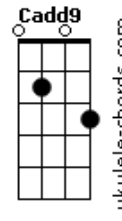

Missão Harpa - Rude Cruz

tom:

Intro: ^GG ^GG ^{Cadd9}Cadd9

[Primeira Parte]

^{Gadd9}Gadd9
Rude cruz se erigiu
^CC
Dela o dia fugiu
^DD ^{G Am}G Am
Como emblema de vergonha e dor
^GG ^CC
Mas contemplo essa cruz porque nela Jesus
^DD ^GG
Deu a vida por mim pecador

^{Bm Em}Bm Em

[Refrão 1]

^{Am C Em Bm}Am C Em Bm
Sim, eu amo a mensagem da cruz
^{C G D}C G D
Té morrer eu a vou proclamar
^{Em C}Em C
Levarei eu também minha cruz
^{G D G}G D G
Té por uma coroa trocar

[Segunda Parte]

^GG
Desde a glória dos céus
^{Cadd9}Cadd9
O Cordeiro de Deus
^{D G Am}D G Am
Ao calvário humilhante baixou
^GG
Essa cruz tem pra mim
^CC
Atrativos sem fim
^{D G G}D G G
Porque nela Jesus me salvou

[Refrão 2]

^{D Em Bm}D Em Bm
Sim, eu amo a mensagem da cruz
^{C G D}C G D
Té morrer eu a vou proclamar
^{Em G C}Em G C
Levarei eu também minha cruz
^{G D G}G D G
Té por uma coroa trocar

Acordes

[Terceira Parte]

^GG
Nesta cruz padeceu
^{Cadd9}Cadd9
E por mim já morreu
^{D G Am}D G Am
Meu Jesus, para dar-me perdão
^GG
E eu me alegro na cruz
^CC
Dela vem graça e luz
^{D G G}D G G
Para minha santificação

[Refrão 3]

^{D Em Bm}D Em Bm
Sim, eu amo a mensagem da cruz
^{C G D}C G D
Té morrer eu a vou proclamar
^{Em G C}Em G C
Levarei eu também minha cruz
^{G D G}G D G
Té por uma coroa trocar

[Quarta Parte]

^{G G}G G
Eu aqui com Jesus
^CC
A vergonha da cruz
^{D G Am}D G Am
Quero sempre levar e sofrer
^GG
Cristo vem me buscar
^CC
E com Ele, no lar
^{D G Am G}D G Am G
Uma parte da glória hei de ter

[Refrão Final]

^{D Em Bm}D Em Bm
Sim, eu amo a mensagem da cruz
^{C G D}C G D
Té morrer eu a vou proclamar
^{Em G C}Em G C
Levarei eu também minha cruz

^{G D Em C}G D Em C
Té por uma coroa trocar
^{Am D Em C}Am D Em C
Té por uma coroa trocar
^{Am D G}Am D G
Té por uma coroa trocar

[Final] ^{G Cadd9 G}G Cadd9 G