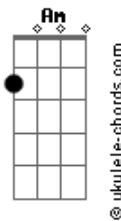

Missão Harpa - Rude Cruz

tom:

Intro: ^GG ^GG ^{Cadd9}Cadd9

[Primeira Parte]

^{Gadd9}Gadd9
Rude cruz se erigiu
^CC
Dela o dia fugiu
^DD ^{G Am}G Am
Como emblema de vergonha e dor
^GG ^CC
Mas contemplo essa cruz porque nela Jesus
^DD ^GG
Deu a vida por mim pecador

^{Bm Em}Bm Em

[Refrão 1]

^{Am C Em Bm}Am C Em Bm
Sim, eu amo a mensagem da cruz
^{C G D}C G D
Té morrer eu a vou proclamar
^{Em C}Em C
Levarei eu também minha cruz
^{G D G}G D G
Té por uma coroa trocar

[Segunda Parte]

^GG
Desde a glória dos céus
^{Cadd9}Cadd9
O Cordeiro de Deus
^{D G Am}D G Am
Ao calvário humilhante baixou
^GG
Essa cruz tem pra mim
^CC
Atrativos sem fim
^{D G G}D G G
Porque nela Jesus me salvou

[Refrão 2]

^{D Em Bm}D Em Bm
Sim, eu amo a mensagem da cruz
^{C G D}C G D
Té morrer eu a vou proclamar
^{Em G C}Em G C
Levarei eu também minha cruz
^{G D G}G D G
Té por uma coroa trocar

Acordes

[Terceira Parte]

^GG
Nesta cruz padeceu
^{Cadd9}Cadd9
E por mim já morreu
^{D G Am}D G Am
Meu Jesus, para dar-me perdão
^GG
E eu me alegro na cruz
^CC
Dela vem graça e luz
^{D G G}D G G
Para minha santificação

[Refrão 3]

^{D Em Bm}D Em Bm
Sim, eu amo a mensagem da cruz
^{C G D}C G D
Té morrer eu a vou proclamar
^{Em G C}Em G C
Levarei eu também minha cruz
^{G D G}G D G
Té por uma coroa trocar

[Quarta Parte]

^{G G}G G
Eu aqui com Jesus
^CC
A vergonha da cruz
^{D G Am}D G Am
Quero sempre levar e sofrer
^GG
Cristo vem me buscar
^CC
E com Ele, no lar
^{D G Am G}D G Am G
Uma parte da glória hei de ter

[Refrão Final]

^{D Em Bm}D Em Bm
Sim, eu amo a mensagem da cruz
^{C G D}C G D
Té morrer eu a vou proclamar
^{Em G C}Em G C
Levarei eu também minha cruz

^{G D Em C}G D Em C
Té por uma coroa trocar
^{Am D Em C}Am D Em C
Té por uma coroa trocar
^{Am D G}Am D G
Té por uma coroa trocar

[Final] ^{G Cadd9 G}G Cadd9 G