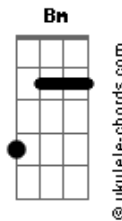

Missão Harpa - Rude Cruz

tom:

Intro: ^GG ^GG ^{Cadd9}Cadd9

[Primeira Parte]

^{Gadd9}Gadd9
Rude cruz se erigiu
^CC
Dela o dia fugiu
^DD ^{G Am}G Am
Como emblema de vergonha e dor
^GG ^CC
Mas contemplo essa cruz porque nela Jesus
^DD ^GG
Deu a vida por mim pecador

^{Bm Em}Bm Em

[Refrão 1]

^{Am C Em Bm}Am C Em Bm
Sim, eu amo a mensagem da cruz
^{C G D}C G D
Té morrer eu a vou proclamar
^{Em C}Em C
Levarei eu também minha cruz
^{G D G}G D G
Té por uma coroa trocar

[Segunda Parte]

^GG
Desde a glória dos céus
^{Cadd9}Cadd9
O Cordeiro de Deus
^{D G Am}D G Am
Ao calvário humilhante baixou
^GG
Essa cruz tem pra mim
^CC
Atrativos sem fim
^{D G G}D G G
Porque nela Jesus me salvou

[Refrão 2]

^{D Em Bm}D Em Bm
Sim, eu amo a mensagem da cruz
^{C G D}C G D
Té morrer eu a vou proclamar
^{Em G C}Em G C
Levarei eu também minha cruz
^{G D G}G D G
Té por uma coroa trocar

Acordes

[Terceira Parte]

^GG
Nesta cruz padeceu
^{Cadd9}Cadd9
E por mim já morreu
^{D G Am}D G Am
Meu Jesus, para dar-me perdão
^GG
E eu me alegro na cruz
^CC
Dela vem graça e luz
^{D G G}D G G
Para minha santificação

[Refrão 3]

^{D Em Bm}D Em Bm
Sim, eu amo a mensagem da cruz
^{C G D}C G D
Té morrer eu a vou proclamar
^{Em G C}Em G C
Levarei eu também minha cruz
^{G D G}G D G
Té por uma coroa trocar

[Quarta Parte]

^{G G}G G
Eu aqui com Jesus
^CC
A vergonha da cruz
^{D G Am}D G Am
Quero sempre levar e sofrer
^GG
Cristo vem me buscar
^CC
E com Ele, no lar
^{D G Am G}D G Am G
Uma parte da glória hei de ter

[Refrão Final]

^{D Em Bm}D Em Bm
Sim, eu amo a mensagem da cruz
^{C G D}C G D
Té morrer eu a vou proclamar
^{Em G C}Em G C
Levarei eu também minha cruz

^{G D Em C}G D Em C
Té por uma coroa trocar
^{Am D Em C}Am D Em C
Té por uma coroa trocar
^{Am D G}Am D G
Té por uma coroa trocar

[Final] ^{G Cadd9 G}G Cadd9 G