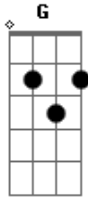

Missão Tempo da Graça - Crescer Na Fé

tom:

B

[Estrofe 1]

G Dadd9
Sei que não posso comprar
Em Cadd9
Tua presença meu Deus
G Dadd9 Em Cadd9
Mas sei que ao te pedir receberei
Intro: G Dadd9 Em Cadd9 (2x)

[estrofe 1] 2X

[pré-refrão] 2X

Bm Em
Como em pentecostes venha me encher
Bm Em [2x(D D Dadd9)
]

[refrão] 2X

G

Dadd9

Acordes

© ukulele-chords.com

© ukulele-chords.com