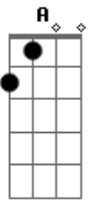

Missão Tempo da Graça - Vim Ouvir a Tua Voz

tom:

Intro: Bm A G

D A
 O Senhor me trouxe aqui
 Bm G
 Vou me prostrar somente a Ti
 D A
 Quero sentir o Teu poder
 Bm G
 Em tuas mãos quero me refazer

Bm A
 Como vela que queima

Acordes

© ukulele-chords.com

© ukulele-chords.com

© ukulele-chords.com

© ukulele-chords.com

G
 Como rio que transborda
 Bm A
 Quero queimar na Tua presença
 G
 E transbordar no Teu amor

D A
 Vim ouvir a Tua voz
 Bm G
 Vim buscar o teu querer em mim
 D A
 Vim clamar tua presença
 Bm G
 Do teu amor eu quero consumir