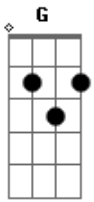

Missão Tempo da Graça - Vim Ouvir a Tua Voz

tom:

Intro: Bm A G

D A
 O Senhor me trouxe aqui
 Bm G
 Vou me prostrar somente a Ti
 D A
 Quero sentir o Teu poder
 Bm G
 Em tuas mãos quero me refazer

Bm A
 Como vela que queima

Acordes

© ukulele-chords.com

© ukulele-chords.com

© ukulele-chords.com

© ukulele-chords.com

G
 Como rio que transborda
 Bm A
 Quero queimar na Tua presença
 G
 E transbordar no Teu amor

D A
 Vim ouvir a Tua voz
 Bm G
 Vim buscar o teu querer em mim
 D A
 Vim clamar tua presença
 Bm G
 Do teu amor eu quero consumir