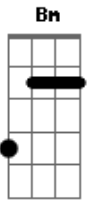

Missão Tempo da Graça - Vim Ouvir a Tua Voz

tom:

Intro: Bm A G

D A
 O Senhor me trouxe aqui
 Bm G
 Vou me prostrar somente a Ti
 D A
 Quero sentir o Teu poder
 Bm G
 Em tuas mãos quero me refazer

Bm A
 Como vela que queima

Acordes

© ukulele-chords.com

© ukulele-chords.com

© ukulele-chords.com

© ukulele-chords.com

G
 Como rio que transborda
 Bm A
 Quero queimar na Tua presença
 G
 E transbordar no Teu amor

D A
 Vim ouvir a Tua voz
 Bm G
 Vim buscar o teu querer em mim
 D A
 Vim clamar tua presença
 Bm G
 Do teu amor eu quero consumir