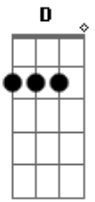

Missão Tempo da Graça - Vim Ouvir a Tua Voz

tom:

Intro: Bm A G

D A
 O Senhor me trouxe aqui
 Bm G
 Vou me prostrar somente a Ti
 D A
 Quero sentir o Teu poder
 Bm G
 Em tuas mãos quero me refazer

Bm A
 Como vela que queima

Acordes

© ukulele-chords.com

© ukulele-chords.com

© ukulele-chords.com

© ukulele-chords.com

G
 Como rio que transborda
 Bm A
 Quero queimar na Tua presença
 G
 E transbordar no Teu amor

D A
 Vim ouvir a Tua voz
 Bm G
 Vim buscar o teu querer em mim
 D A
 Vim clamar tua presença
 Bm G
 Do teu amor eu quero consumir