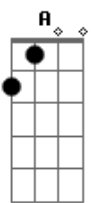

© ukulele-chords.com

© ukulele-chords.com