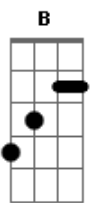

© ukulele-chords.com