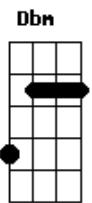

© ukulele-chords.com