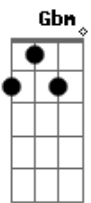

© ukulele-chords.com