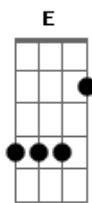

Missionário Shalom - Amigo Fiel

Tom: E

Intr. E E A B7 E B A B7

E E Gbm A
DEUS TE ENVIOU MEU AMIGO
SEI QUE EM TI POSSO CONFIAR B C Dbm
AMOR SINCERO SEI QUE AO TEU LADO Gbm A
POSSO ENCONTRAR B C Dbm
POIS APRENDI A SER FELIZ Abm Gbm
E HOJE POSSO PERCEBER B C Dbm
1.....
A B / Intr :/
QUE A VIDA É MUITO MAIS QUE SÓ VIVER Abm Gbm
2.....
/ E Dbm

AMIGO FIEL TE TRAGO EM MEU PEITO Gbm A B C
POR TI VOU À LUTA VENÇO TODO MEDO Dbm Abm
CONSOLO DO PAI BEM MAIS QUE UM ABRIGO B C (Dbm Dbm ou
B(add9) A) 4x
POIS DEUS TE ESCOLHEU MEU AMIGO
E NEM MESMO A DISTÂNCIA FARÁ Abm Gbm A
ESSA AMIZADE EM MIM MORRER B C Dbm
NEM QUALQUER PESSOA OU POE QUALQUER RAZÃO Gbm
ME FARÁ DEIXAR DE SER SEMPRE A Abm Gbm
SEU VERDADEIRO IRMÃO B C Dbm B(add9)
AMIGO FIEL...

Acordes