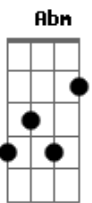

© ukulele-chords.com