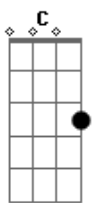

© ukulele-chords.com