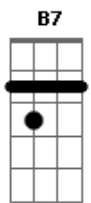

© ukulele-chords.com