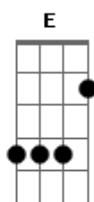

© ukulele-chords.com