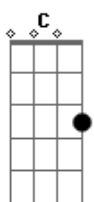

© ukulele-chords.com