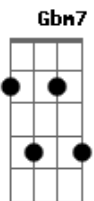

© ukulele-chords.com