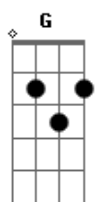

Missionário Shalom - Estrangeiro Aqui

Tom: G
Intro: G Am7 C D (2x)
(G Am7 C G)

G
Eu tenho os meus pés no chão
Am7 G C
Mas sei que o meu coração está muito além do céu
C D
E do que se possa ver.
G Em7 C
D Am7 G C
Busco o que no alto está, busco o que não passará
jamais. Minha vida está escondida
D G
em Jesus.
G D Em7 C
D Sou estrangeiro aqui, o Céu é o meu lugar.
Am7 G C
D É de onde vim, é pra onde vou, é lá onde eu vou
morar.
G D Em7 C
D Sou estrangeiro aqui, o Céu é o meu lugar.
Am7 G C %
(notas: C B A G) G Am7 C %

É de onde vim, é pra onde vou, é lá on...de eu vou
mo...rar.

eu tenho os meus... (Modula para E) (logo depois: Dbm7 B A)

E Gb
Em7 B7 B7
O Senhor é minha Luz e Salvação, de quem terei me...do?
Gbm7 E A
O Senhor é a segurança da minha vida. (2x)
Dbm7 B C D
A quem eu temere...i?
G D Em7 C
D Sou estrangeiro aqui, o Céu é o meu lugar.
Am7 G C
D É de onde vim, é pra onde vou, é lá onde eu vou
morar.
C G D Em7 C
D Sou estrangeiro aqui, o Céu é o meu lugar.
Am7 G C
(notas: C B A G) G Am7 C G C
É de onde vim, é pra onde vou, é lá on...de eu vou
mo...rar
Sou estrangeiro...(só voz/bateria/órgão, ?É de onde vim" entra
toda a banda em crescente)
Fine: G D Em7 C D (2x)

Acordes

© ukulele-chords.com