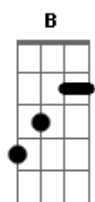

© ukulele-chords.com

© ukulele-chords.com