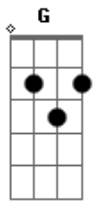

Mito Manumatoma - No Atu

tom:

G

Intro: G - Bm - Am - D

G Bm
Aue toku mahatu nei

C G
Ko toke anae te viera

Em A
Aua ue no atu

F C G C
No atu ere no atu, aua ue

(G - C)

Acordes

© ukulele-chords.com