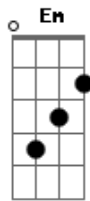

M.M. Água viva - Vento Impetuoso

tom:

Intro: Am F G E

Am F G Am
 Vem Espírito nos leva ao alto mar
 Am F G Am
 Vem Espírito nos leva ao alto mar

F G
 Onde as águas são mais profundas,

Em Am
 ensina-nos a navegar
 F G
 Onde os ossos secos ganham vida
 Em Am
 Corações voltam a bater.

F G
 Vemmm!!! Vemmm!!
 Am
 Vento impetuoso!
 F G Am
 Vem! Vem!!! Vemmm!!!

Acordes

© ukulele-chords.com

© ukulele-chords.com

© ukulele-chords.com

© ukulele-chords.com

© ukulele-chords.com