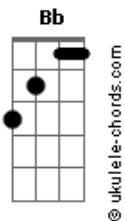

# Moacir Lima - Garota Assanhada

tom:

Intro: C Bb F C Bb F  
C Bb F C Bb F

C Bb  
Ela fala que eu não ligo

Não mando recado

C  
Fica reclamando

Bb  
Quando eu chamo ela no zap

Ela não me atende

Fica o tempo todo

C  
Se justificando

Bb  
Dizendo que conversar é essa

Bb  
Era com o meu pai

C F  
Que eu estava falando

C Bb  
Quando eu vou falar com ela

Fica o tempo todo

C  
Se justificando

## Acordes

Bb  
Era com o meu pai  
C F  
Que eu estava falando  
Bb  
Era com o meu pai  
C F F7  
Que eu estava falando

Bb  
Eu sei que isso não é verdade  
C  
Estou percebendo que está me enrolando  
Bb  
Você é muito assanhada