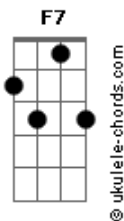

# Moacir Lima - Garota Assanhada

tom:

Intro: C Bb F C Bb F  
C Bb F C Bb F

C Bb  
Ela fala que eu não ligo

Não mando recado

C  
Fica reclamando

Bb  
Quando eu chamo ela no zap

Ela não me atende

Fica o tempo todo

C  
Se justificando

Bb  
Dizendo que conversar é essa

Bb  
Era com o meu pai

C F  
Que eu estava falando

C Bb  
Quando eu vou falar com ela

Fica o tempo todo

C  
Se justificando

## Acordes

Bb  
Era com o meu pai  
C F  
Que eu estava falando  
Bb  
Era com o meu pai  
C F F7  
Que eu estava falando

Bb  
Eu sei que isso não é verdade  
C  
Estou percebendo que está me enrolando  
Bb  
Você é muito assanhada