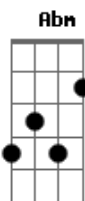

© ukulele-chords.com