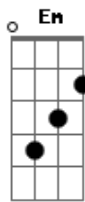

© ukulele-chords.com