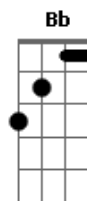

© ukulele-chords.com