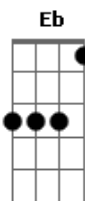

© ukulele-chords.com