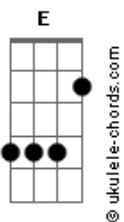

Mon Laferte - El Diablo

tom:

Intro: E, F#m, G#m, Gm, Gbm (x2)

E Gbm G#m, Gm, Gbm
Tantas horas aguantando hasta el amanecer
E Gbm G#m, Gm, Gbm
Y aunque no quiero que aparezcas siempre me vienes a ver
E Gbm G#m, Gm, Gbm
Estás de negro, siempre tan oscuro
E Gbm G#m, Gm, Gbm
Te veo de lado y creo que me cansé

A B A Gbm
No he oído tu voz, no sé ni tu nombre
A B A A A A
Quiero saber por qué te escondes en mi cabeza
E, F#m, G#m, Gm, Gbm
Siento que te amo porque te odio
E, F#m, G#m, Gm, Gbm
Yo sé que te quiero porque te temo
E, F#m, G#m, Gm, Gbm
Y sé que te busco porque me alocas
A B A
Creo que te amo, creo que yo te inventé

E Gbm Abm Gm Gbm
Tanto tiempo ocultando lo que siento por ti
E Gbm Abm Gm Gbm
Es fundamental hacer algo para mí
E Gbm Abm Gm Gbm
Eres como un ángel de la guarda
E Gbm Abm Gm Gbm
Me recuerdas al diablo cuando me cansas

A B A Gbm
No he oído tu voz, no sé ni tu nombre
A B A A A A
Quiero saber por qué te escondes en mi cabeza

E Gbm Abm Gm Gbm
Siento que te amo porque te odio

Acordes

E Gbm Abm Gm Gbm
Yo sé que te quiero porque te temo
E Gbm Abm Gm Gbm
Y sé que te busco porque me alocas
A B A
Creo que te amo, creo que yo te inventé

(E Gbm Abm Gm Gbm)
(E Gbm Abm Gm Gbm)
(E Gbm Abm Gm Gbm)
(E Gbm Abm Gm Gbm)

E Gbm Abm
Y cuando me toca me vuelvo loca

E
Las mariposas andan en celo
Gbm Abm E
Y una libélula ninfo-maniaca me roza la boca tan demoniaca
Gbm Abm
Fumaba un puro y conversaba con un hombre ciego
E Gbm Abm Abm Abm
Yo sé que todo sucede allá afuera pero yo tengo un mundo aquí
Abm
Adentro

(E Gbm Abm Gm Gbm)
(E Gbm Abm Gm Gbm)

E Gbm Abm Gm Gbm
Siento que te amo porque te odio
E Gbm Abm Gm Gbm
Yo sé que te quiero porque te temo
E Gbm Abm Gm Gbm
Y sé que te busco porque me alocas
A B A
Creo que te amo, creo que yo te inventé

[Final] E Gbm Abm Gm Gbm
E Gbm Abm Gm
Gm Gbm Gbm