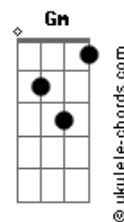

Mon Laferte - El Diablo

tom:

Intro: E, F#m, G#m, Gm, Gbm (x2)

E Gbm G#m, Gm, Gbm
Tantas horas aguantando hasta el amanecer
E Gbm G#m, Gm, Gbm
Y aunque no quiero que aparezcas siempre me vienes a ver
E Gbm G#m, Gm, Gbm
Estás de negro, siempre tan oscuro
E Gbm G#m, Gm, Gbm
Te veo de lado y creo que me cansé

A B A Gbm
No he oído tu voz, no sé ni tu nombre
A B A A A A
Quiero saber por qué te escondes en mi cabeza
E, F#m, G#m, Gm, Gbm
Siento que te amo porque te odio
E, F#m, G#m, Gm, Gbm
Yo sé que te quiero porque te temo
E, F#m, G#m, Gm, Gbm
Y sé que te busco porque me alocas
A B A
Creo que te amo, creo que yo te inventé

E Gbm Abm Gm Gbm
Tanto tiempo ocultando lo que siento por ti
E Gbm Abm Gm Gbm
Es fundamental hacer algo para mí
E Gbm Abm Gm Gbm
Eres como un ángel de la guarda
E Gbm Abm Gm Gbm
Me recuerdas al diablo cuando me cansas

A B A Gbm
No he oído tu voz, no sé ni tu nombre
A B A A A A
Quiero saber por qué te escondes en mi cabeza

E Gbm Abm Gm Gbm
Siento que te amo porque te odio

Acordes

E Gbm Abm Gm Gbm
Yo sé que te quiero porque te temo
E Gbm Abm Gm Gbm
Y sé que te busco porque me alocas
A B A
Creo que te amo, creo que yo te inventé

(E Gbm Abm Gm Gbm)
(E Gbm Abm Gm Gbm)
(E Gbm Abm Gm Gbm)
(E Gbm Abm Gm Gbm)

E Gbm Abm
Y cuando me toca me vuelvo loca

E
Las mariposas andan en celo
Gbm Abm E
Y una libélula ninfo-maniaca me roza la boca tan demoniaca
Gbm Abm
Fumaba un puro y conversaba con un hombre ciego
E Gbm Abm Abm Abm
Yo sé que todo sucede allá afuera pero yo tengo un mundo aquí
Abm
Adentro

(E Gbm Abm Gm Gbm)
(E Gbm Abm Gm Gbm)

E Gbm Abm Gm Gbm
Siento que te amo porque te odio
E Gbm Abm Gm Gbm
Yo sé que te quiero porque te temo
E Gbm Abm Gm Gbm
Y sé que te busco porque me alocas
A B A
Creo que te amo, creo que yo te inventé

[Final] E Gbm Abm Gm Gbm
E Gbm Abm Gm
Gm Gbm Gbm