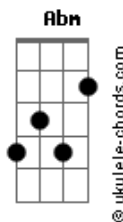

Mon Laferte - El Diablo

tom:

Intro: E, F#m, G#m, Gm, Gbm (x2)

E Gbm G#m, Gm, Gbm
Tantas horas aguantando hasta el amanecer
E Gbm G#m, Gm, Gbm
Y aunque no quiero que aparezcas siempre me vienes a ver
E Gbm G#m, Gm, Gbm
Estás de negro, siempre tan oscuro
E Gbm G#m, Gm, Gbm
Te veo de lado y creo que me cansé

A B A Gbm
No he oído tu voz, no sé ni tu nombre
A B A A A A
Quiero saber por qué te escondes en mi cabeza
E, F#m, G#m, Gm, Gbm
Siento que te amo porque te odio
E, F#m, G#m, Gm, Gbm
Yo sé que te quiero porque te temo
E, F#m, G#m, Gm, Gbm
Y sé que te busco porque me alocas
A B A
Creo que te amo, creo que yo te inventé

E Gbm Abm Gm Gbm
Tanto tiempo ocultando lo que siento por ti
E Gbm Abm Gm Gbm
Es fundamental hacer algo para mí
E Gbm Abm Gm Gbm
Eres como un ángel de la guarda
E Gbm Abm Gm Gbm
Me recuerdas al diablo cuando me cansas

A B A Gbm
No he oído tu voz, no sé ni tu nombre
A B A A A A
Quiero saber por qué te escondes en mi cabeza

E Gbm Abm Gm Gbm
Siento que te amo porque te odio

Acordes

E Gbm Abm Gm Gbm
Yo sé que te quiero porque te temo
E Gbm Abm Gm Gbm
Y sé que te busco porque me alocas
A B A
Creo que te amo, creo que yo te inventé

(E Gbm Abm Gm Gbm)
(E Gbm Abm Gm Gbm)
(E Gbm Abm Gm Gbm)
(E Gbm Abm Gm Gbm)

E Gbm Abm
Y cuando me toca me vuelvo loca

E
Las mariposas andan en celo
Gbm Abm E
Y una libélula ninfo-maniaca me roza la boca tan demoniaca
Gbm Abm
Fumaba un puro y conversaba con un hombre ciego
E Gbm Abm Abm Abm
Yo sé que todo sucede allá afuera pero yo tengo un mundo aquí
Abm
Adentro

(E Gbm Abm Gm Gbm)
(E Gbm Abm Gm Gbm)

E Gbm Abm Gm Gbm
Siento que te amo porque te odio
E Gbm Abm Gm Gbm
Yo sé que te quiero porque te temo
E Gbm Abm Gm Gbm
Y sé que te busco porque me alocas
A B A
Creo que te amo, creo que yo te inventé

[Final] E Gbm Abm Gm Gbm
E Gbm Abm Gm
Gm Gbm Gbm