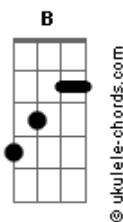

Mon Laferte - El Diablo

tom:

Intro: E, F#m, G#m, Gm, Gbm (x2)

E Gbm G#m, Gm, Gbm
Tantas horas aguantando hasta el amanecer
E Gbm G#m, Gm, Gbm
Y aunque no quiero que aparezcas siempre me vienes a ver
E Gbm G#m, Gm, Gbm
Estás de negro, siempre tan oscuro
E Gbm G#m, Gm, Gbm
Te veo de lado y creo que me cansé

A B A Gbm
No he oído tu voz, no sé ni tu nombre
A B A A A A
Quiero saber por qué te escondes en mi cabeza
E, F#m, G#m, Gm, Gbm
Siento que te amo porque te odio
E, F#m, G#m, Gm, Gbm
Yo sé que te quiero porque te temo
E, F#m, G#m, Gm, Gbm
Y sé que te busco porque me alocas
A B A
Creo que te amo, creo que yo te inventé

E Gbm Abm Gm Gbm
Tanto tiempo ocultando lo que siento por ti
E Gbm Abm Gm Gbm
Es fundamental hacer algo para mí
E Gbm Abm Gm Gbm
Eres como un ángel de la guarda
E Gbm Abm Gm Gbm
Me recuerdas al diablo cuando me cansas

A B A Gbm
No he oído tu voz, no sé ni tu nombre
A B A A A A
Quiero saber por qué te escondes en mi cabeza

E Gbm Abm Gm Gbm
Siento que te amo porque te odio

Acordes

E Gbm Abm Gm Gbm
Yo sé que te quiero porque te temo
E Gbm Abm Gm Gbm
Y sé que te busco porque me alocas
A B A
Creo que te amo, creo que yo te inventé

(E Gbm Abm Gm Gbm)
(E Gbm Abm Gm Gbm)
(E Gbm Abm Gm Gbm)
(E Gbm Abm Gm Gbm)

E Gbm Abm
Y cuando me toca me vuelvo loca

E
Las mariposas andan en celo
Gbm Abm E
Y una libélula ninfo-maniaca me roza la boca tan demoniaca
Gbm Abm
Fumaba un puro y conversaba con un hombre ciego
E Gbm Abm Abm Abm
Yo sé que todo sucede allá afuera pero yo tengo un mundo aquí
Abm
Adentro

(E Gbm Abm Gm Gbm)
(E Gbm Abm Gm Gbm)

E Gbm Abm Gm Gbm
Siento que te amo porque te odio
E Gbm Abm Gm Gbm
Yo sé que te quiero porque te temo
E Gbm Abm Gm Gbm
Y sé que te busco porque me alocas
A B A
Creo que te amo, creo que yo te inventé

[Final] E Gbm Abm Gm Gbm
E Gbm Abm Gm
Gm Gbm Gbm