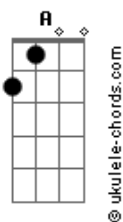

Mon Laferte - El Diablo

tom:

Intro: E, F#m, G#m, Gm, Gbm (x2)

E Gbm G#m, Gm, Gbm
Tantas horas aguantando hasta el amanecer
E Gbm G#m, Gm, Gbm
Y aunque no quiero que aparezcas siempre me vienes a ver
E Gbm G#m, Gm, Gbm
Estás de negro, siempre tan oscuro
E Gbm G#m, Gm, Gbm
Te veo de lado y creo que me cansé

A B A Gbm
No he oído tu voz, no sé ni tu nombre
A B A A A A
Quiero saber por qué te escondes en mi cabeza
E, F#m, G#m, Gm, Gbm
Siento que te amo porque te odio
E, F#m, G#m, Gm, Gbm
Yo sé que te quiero porque te temo
E, F#m, G#m, Gm, Gbm
Y sé que te busco porque me alocas
A B A
Creo que te amo, creo que yo te inventé

E Gbm Abm Gm Gbm
Tanto tiempo ocultando lo que siento por ti
E Gbm Abm Gm Gbm
Es fundamental hacer algo para mí
E Gbm Abm Gm Gbm
Eres como un ángel de la guarda
E Gbm Abm Gm Gbm
Me recuerdas al diablo cuando me cansas

A B A Gbm
No he oído tu voz, no sé ni tu nombre
A B A A A A
Quiero saber por qué te escondes en mi cabeza

E Gbm Abm Gm Gbm
Siento que te amo porque te odio

Acordes

E Gbm Abm Gm Gbm
Yo sé que te quiero porque te temo
E Gbm Abm Gm Gbm
Y sé que te busco porque me alocas
A B A
Creo que te amo, creo que yo te inventé

(E Gbm Abm Gm Gbm)
(E Gbm Abm Gm Gbm)
(E Gbm Abm Gm Gbm)
(E Gbm Abm Gm Gbm)

E Gbm Abm
Y cuando me toca me vuelvo loca

E
Las mariposas andan en celo
Gbm Abm E
Y una libélula ninfo-maniaca me roza la boca tan demoniaca
Gbm Abm
Fumaba un puro y conversaba con un hombre ciego
E Gbm Abm Abm Abm
Yo sé que todo sucede allá afuera pero yo tengo un mundo aquí
Abm
Adentro

(E Gbm Abm Gm Gbm)
(E Gbm Abm Gm Gbm)

E Gbm Abm Gm Gbm
Siento que te amo porque te odio
E Gbm Abm Gm Gbm
Yo sé que te quiero porque te temo
E Gbm Abm Gm Gbm
Y sé que te busco porque me alocas
A B A
Creo que te amo, creo que yo te inventé

[Final] E Gbm Abm Gm Gbm
E Gbm Abm Gm
Gm Gbm Gbm