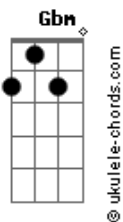

Mon Laferte - El Diablo

tom:

Intro: E, F#m, G#m, Gm, Gbm (x2)

E Gbm G#m, Gm, Gbm
Tantas horas aguantando hasta el amanecer
E Gbm G#m, Gm, Gbm
Y aunque no quiero que aparezcas siempre me vienes a ver
E Gbm G#m, Gm, Gbm
Estás de negro, siempre tan oscuro
E Gbm G#m, Gm, Gbm
Te veo de lado y creo que me cansé

A B A Gbm
No he oído tu voz, no sé ni tu nombre
A B A A A A
Quiero saber por qué te escondes en mi cabeza
E, F#m, G#m, Gm, Gbm
Siento que te amo porque te odio
E, F#m, G#m, Gm, Gbm
Yo sé que te quiero porque te temo
E, F#m, G#m, Gm, Gbm
Y sé que te busco porque me alocas
A B A
Creo que te amo, creo que yo te inventé

E Gbm Abm Gm Gbm
Tanto tiempo ocultando lo que siento por ti
E Gbm Abm Gm Gbm
Es fundamental hacer algo para mí
E Gbm Abm Gm Gbm
Eres como un ángel de la guarda
E Gbm Abm Gm Gbm
Me recuerdas al diablo cuando me cansas

A B A Gbm
No he oído tu voz, no sé ni tu nombre
A B A A A A
Quiero saber por qué te escondes en mi cabeza

E Gbm Abm Gm Gbm
Siento que te amo porque te odio

Acordes

E Gbm Abm Gm Gbm
Yo sé que te quiero porque te temo
E Gbm Abm Gm Gbm
Y sé que te busco porque me alocas
A B A
Creo que te amo, creo que yo te inventé

(E Gbm Abm Gm Gbm)
(E Gbm Abm Gm Gbm)
(E Gbm Abm Gm Gbm)
(E Gbm Abm Gm Gbm)

E Gbm Abm
Y cuando me toca me vuelvo loca

E
Las mariposas andan en celo
Gbm Abm E
Y una libélula ninfo-maniaca me roza la boca tan demoniaca
Gbm Abm
Fumaba un puro y conversaba con un hombre ciego
E Gbm Abm Abm Abm
Yo sé que todo sucede allá afuera pero yo tengo un mundo aquí
Abm
Adentro

(E Gbm Abm Gm Gbm)
(E Gbm Abm Gm Gbm)

E Gbm Abm Gm Gbm
Siento que te amo porque te odio
E Gbm Abm Gm Gbm
Yo sé que te quiero porque te temo
E Gbm Abm Gm Gbm
Y sé que te busco porque me alocas
A B A
Creo que te amo, creo que yo te inventé

[Final] E Gbm Abm Gm Gbm
E Gbm Abm Gm
Gm Gbm Gbm