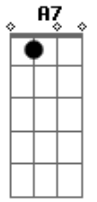

A7

Acordes

© ukulele-chords.com

© ukulele-chords.com

© ukulele-chords.com

© ukulele-chords.com

(**D G**)
Fardados de cura e luto por tal covardia
Vestes que não uso mais
Pra quê pedras sem ira?
Ferramenta evolutiva, jamais contra uma nação
Viver por uma luta, semelhança de conduta
Pois muito dizem minhas mãos
Tanta indiferença, no futuro nossa ausência
Em meio a revolução