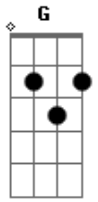

Monoclub - I.N.C.E. - Instinto Natural e o Choque Evolutivo

Tom: **D**
Intro: **D G**

(**D G**)
Atrás de uma loucura qualquer coisa que te dizem
Do mais esperam sua fé
Coisa de momento, para poucos pensamento
Instinto ou razão?
O tempo que se enquadre, espere o dia que se acabe
Pois pouco dizem os seus pés
Fruto de essência, desvendando consciência
Parte da evolução

A7

Acordes

© ukulele-chords.com

© ukulele-chords.com

© ukulele-chords.com

© ukulele-chords.com

(**D G**)
Fardados de cura e luto por tal covardia
Vestes que não uso mais
Pra quê pedras sem ira?
Ferramenta evolutiva, jamais contra uma nação
Viver por uma luta, semelhança de conduta
Pois muito dizem minhas mãos
Tanta indiferença, no futuro nossa ausência
Em meio a revolução