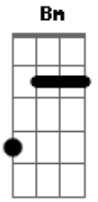

Monoclub - I.N.C.E. - Instinto Natural e o Choque Evolutivo

Tom: **D**
Intro: **D G**

(**D G**)
Atrás de uma loucura qualquer coisa que te dizem
Do mais esperam sua fé
Coisa de momento, para poucos pensamento
Instinto ou razão?
O tempo que se enquadre, espere o dia que se acabe
Pois pouco dizem os seus pés
Fruto de essência, desvendando consciência
Parte da evolução

A7

Acordes

© ukulele-chords.com

© ukulele-chords.com

© ukulele-chords.com

© ukulele-chords.com

(**D G**)
Fardados de cura e luto por tal covardia
Vestes que não uso mais
Pra quê pedras sem ira?
Ferramenta evolutiva, jamais contra uma nação
Viver por uma luta, semelhança de conduta
Pois muito dizem minhas mãos
Tanta indiferença, no futuro nossa ausência
Em meio a revolução