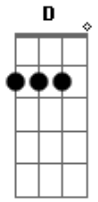

Monoclub - I.N.C.E. - Instinto Natural e o Choque Evolutivo

Tom: **D**
Intro: **D G**

(**D G**)
Atrás de uma loucura qualquer coisa que te dizem
Do mais esperam sua fé
Coisa de momento, para poucos pensamento
Instinto ou razão?
O tempo que se enquadre, espere o dia que se acabe
Pois pouco dizem os seus pés
Fruto de essência, desvendando consciência
Parte da evolução

A7

Acordes

© ukulele-chords.com

© ukulele-chords.com

© ukulele-chords.com

© ukulele-chords.com

(**D G**)
Fardados de cura e luto por tal covardia
Vestes que não uso mais
Pra quê pedras sem ira?
Ferramenta evolutiva, jamais contra uma nação
Viver por uma luta, semelhança de conduta
Pois muito dizem minhas mãos
Tanta indiferença, no futuro nossa ausência
Em meio a revolução