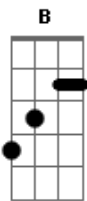

Moreninho e Perobinha - Saudade Malvada

tom:

E B Ebm E Abm Gbm B E Abm B E

Abm E B
Vai saudade malvada
A Gbm B E
Deixa alegria comigo
A E B
Um coração de quem ama
B E
Não pode sofrer castigo
B

Vai saudade malvada
A Gbm Abm E
Deixa alegria comigo
Abm B E Gbm E
Um coração de quem ama
B E
Não pode sofrer castigo

Abm A Gbm Ebm
Eu vivo sempre pensando
B E
Que o nosso amor teve fim
A B E
Mas no romance da vida
B E
Você nasceu para mim

E Gbm B E Abm Gbm B E B E

Acordes

© ukulele-chords.com

© ukulele-chords.com

© ukulele-chords.com

© ukulele-chords.com

© ukulele-chords.com

© ukulele-chords.com

Abm E B A B
Vai saudade malvada
A E B E Abm
Deixa alegria comigo
E A Gbm E
Um coração de quem ama
B E
Não pode sofrer castigo

Abm A E B Gbm Abm
Não tenho prazer nenhum
Gbm E Abm
Viver no mundo sozinho
E B E
Espero que um dia possa
B E Abm
Possar seu doce carinho