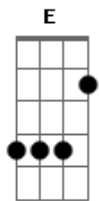

Moreninho e Perobinha - Saudade Malvada

tom:

E B Ebm E Abm Gbm B E Abm B E

Abm E B
Vai saudade malvada
A Gbm B E
Deixa alegria comigo
A E B
Um coração de quem ama
B E
Não pode sofrer castigo
B

Vai saudade malvada
A Gbm Abm E
Deixa alegria comigo
Abm B E Gbm E
Um coração de quem ama
B E
Não pode sofrer castigo

Abm A Gbm Ebm
Eu vivo sempre pensando
B E
Que o nosso amor teve fim
A B E
Mas no romance da vida
B E
Você nasceu para mim

E Gbm B E Abm Gbm B E B E

Acordes

© ukulele-chords.com

© ukulele-chords.com

© ukulele-chords.com

© ukulele-chords.com

© ukulele-chords.com

© ukulele-chords.com

Abm E B A B
Vai saudade malvada
A E B E Abm
Deixa alegria comigo
E A Gbm E
Um coração de quem ama
B E
Não pode sofrer castigo

Abm A E B Gbm Abm
Não tenho prazer nenhum
Gbm E Abm
Viver no mundo sozinho
E B E
Espero que um dia possa
B E Abm
Possar seu doce carinho