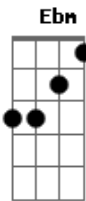

Moreninho e Perobinha - Saudade Malvada

tom:

E B Ebm E Abm Gbm B E Abm B E

Abm E B
Vai saudade malvada
A Gbm B E
Deixa alegria comigo
A E B
Um coração de quem ama
B E
Não pode sofrer castigo
B

Vai saudade malvada
A Gbm Abm E
Deixa alegria comigo
Abm B E Gbm E
Um coração de quem ama
B E
Não pode sofrer castigo

Abm A Gbm Ebm
Eu vivo sempre pensando
B E
Que o nosso amor teve fim
A B E
Mas no romance da vida
B E
Você nasceu para mim

E Gbm B E Abm Gbm B E B E

Acordes

© ukulele-chords.com

© ukulele-chords.com

© ukulele-chords.com

© ukulele-chords.com

© ukulele-chords.com

© ukulele-chords.com

Abm E B A B
Vai saudade malvada
A E B E Abm
Deixa alegria comigo
E A Gbm E
Um coração de quem ama
B E
Não pode sofrer castigo

Abm A E B Gbm Abm
Não tenho prazer nenhum
Gbm E Abm
Viver no mundo sozinho
E B E
Espero que um dia possa
B E Abm
Possar seu doce carinho