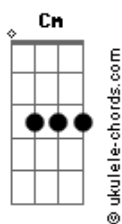

Moreno Veloso - Deusa do Amor

tom:

Gm

Tudo fica Gm mais bonito quando você está por perto Gm

Você me levou ao delírio por isso eu confesso Cm Gm

Os seus beijos são ardentes

Quando você se aproxima o meu corpo sente Cm

Os seus beijos são ardentes

Quando você se aproxima o meu corpo sente Gm Cm Gm

Vem pra cá deusa do amor F7 Gm

Vem pra cá deusa do amor

Gm Cm Gm

Acordes

Vejam o bloco Olodum ao passar na avenida

Todos cantando felizes de bem com a vida Cm Gm

Caminhando lado a lado Cm

Formamos um belo casal somos dois namorados Gm

No swing dessa banda Cm

Balança o mais forte alicerce que tem neste mundo Gm

O cupido me flechou Cm

Foi no bloco Olodum que encontrei meu amor Gm F7 Gm Cm Gm