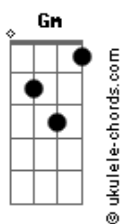

Moreno Veloso - Deusa do Amor

tom:

Gm

Tudo fica Gm mais bonito quando você está por perto Gm

Você me levou ao delírio por isso eu confesso Cm Gm

Os seus beijos são ardentes

Quando você se aproxima o meu corpo sente Cm

Os seus beijos são ardentes

Quando você se aproxima o meu corpo sente Gm Cm Gm

Vem pra cá deusa do amor F7 Gm

Vem pra cá deusa do amor

Gm Cm Gm

Acordes

Vejam o bloco Olodum ao passar na avenida

Todos cantando felizes de bem com a vida Cm Gm

Caminhando lado a lado Cm

Formamos um belo casal somos dois namorados Gm

No swing dessa banda Cm

Balança o mais forte alicerce que tem neste mundo Gm

O cupido me flechou Cm

Foi no bloco Olodum que encontrei meu amor Gm F7 Gm Cm Gm