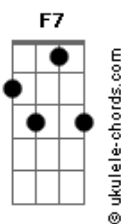

Moreno Veloso - Deusa do Amor

tom:

Gm

Tudo fica Gm mais bonito quando você está por perto Gm

Você me levou ao delírio por isso eu confesso Cm Gm

Os seus beijos são ardentes

Quando você se aproxima o meu corpo sente Cm

Os seus beijos são ardentes

Quando você se aproxima o meu corpo sente Gm Cm Gm

Vem pra cá deusa do amor F7 Gm

Vem pra cá deusa do amor

Gm Cm Gm

Acordes

Vejam o bloco Olodum ao passar na avenida

Todos cantando felizes de bem com a vida Cm Gm

Caminhando lado a lado Cm

Formamos um belo casal somos dois namorados Gm

No swing dessa banda Cm

Balança o mais forte alicerce que tem neste mundo Gm

O cupido me flechou Cm

Foi no bloco Olodum que encontrei meu amor Gm F7 Gm Cm Gm