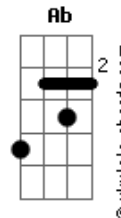

Motel - Dime Ven

tom:

Intro: C F Am F

C Em
Siento que me tocas sin ver
Am
Que te apareces detras de la pared
Fm
Detras de mis recuerdos
C Em
Siento las caricias de ayer
Am
Aquellos labios que busco sin saber
Fm
Te quiero ver por dentro
Dm Em
Y entre las llamadas busqué
F
Un mensaje oculto encontré
G
Y es que quiero saber

[Refrão]

C
Dime que me crees
Am
Dime que me crees

Dime que sientes cuando me ves
F
O cuando me voy

Cuando no estoy

Acordes

Fm
Dime ven ven dime ven ven dime
C
Dime otra vez nunca te olvidé
Am
Dime que quieres volverme a ver
F
Sin importar lo que vendrá
G C
Dime ven ven dime ven ven dime

(C F Am F)

C Em
Cada espacio Cada lugar
Am
Cada palabra inmortal que has repetido
Fm
Grabo en mi cuerpo tu sonido
C Em
Y cada vez que quiero soñar
Am
Solo hace falta pensar en el inicio
Fm Dm
Y en lo que nos traerá el destino
Em
Busco en las palabras la fé
F
Las caricias fieles de ayer
G
Por que quiero saber