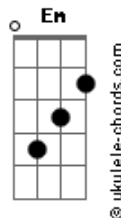

Motel - Dime Ven

tom:

Intro: C F Am F

C Em
Siento que me tocas sin ver
Am
Que te apareces detras de la pared
Fm
Detras de mis recuerdos
C Em
Siento las caricias de ayer
Am
Aquellos labios que busco sin saber
Fm
Te quiero ver por dentro
Dm Em
Y entre las llamadas busqué
F
Un mensaje oculto encontré
G
Y es que quiero saber

[Refrão]

C
Dime que me crees
Am
Dime que me crees

Dime que sientes cuando me ves
F
O cuando me voy

Cuando no estoy

Acordes

Fm
Dime ven ven dime ven ven dime
C
Dime otra vez nunca te olvidé
Am
Dime que quieres volverme a ver
F
Sin importar lo que vendrá
G C
Dime ven ven dime ven ven dime

(C F Am F)

C Em
Cada espacio Cada lugar
Am
Cada palabra inmortal que has repetido
Fm
Grabo en mi cuerpo tu sonido
C Em
Y cada vez que quiero soñar
Am
Solo hace falta pensar en el inicio
Fm Dm
Y en lo que nos traerá el destino
Em
Busco en las palabras la fé
F
Las caricias fieles de ayer
G
Por que quiero saber