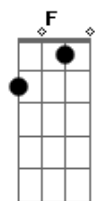

Móveis Coloniais de Acaju - Cão Guia

Tom: F

Intro: 4x: Dm Bb Dm C Db

Dm Bb
Andava cego de amor
Dm
E o meu cão guia
Não sabia
Bb
Se seguia minha dor
Dm Bb
De joelhos supliquei
Dm Bb
Me declarava, não me ouvia
C Db
O cão latia pra ninguém

Dm
Se no amor só tive azar
Bb
Tentei a sorte
Em outro lugar
Dm
No bingo ganhei
Bb
Um disco do rei
Dm Bb
Perdi tudo no bilhar
Dm C Db
Do cachorro ao jogo de jantar

Dm
Não vou apostar
Bb A
Nessa vida de azar
Dm Bb A
Se ela pode ir mais além
Dm
Deixa como está
Bb A
Dessa sorte eu sou refém
Dm
Seis dezenas, fiz um par
Bb A
No amor não fui tão bem

Ponte 4x: Dm Bb A

Dm Bb
Cansei de ser um perdedor
Dm
Fiz do destino o meu amigo,
Bb
Ente querido, fiador
Dm Bb
Malas prontas, tudo ok!
Dm Bb
E no caminho lado a lado
C Db
Um passo errado tropecei

Dm
Me levantei bem devagar
Bb
Deixei de lado o mau olhar
Dm
Pensei em traçar
Bb
A sina de um rei
Dm Bb
Na moeda o que vai dar
Dm C Db
Tá na cara, não vou mais jogar

Refrão:
Dm A Dm
Não dá pra explicar
A Dm
Só vai entender
A Dm
O que é ganhar
A Dm
Quem não cansou de perder
A Dm
Eu perdi, vou ganhar
A Dm A Dm
Ah! Eu perdi, vou ganhar

Outro: Dm A

(Refrão)

Fim: Dm Bb A

Acordes