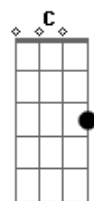

Móveis Coloniais de Acaju - Cão Guia

Tom: F

Intro: 4x: Dm Bb Dm C Db

Dm Bb
Andava cego de amor
Dm
E o meu cão guia
Não sabia
Bb
Se seguia minha dor
Dm Bb
De joelhos supliquei
Dm Bb
Me declarava, não me ouvia
C Db
O cão latia pra ninguém

Dm
Se no amor só tive azar
Bb
Tentei a sorte
Em outro lugar
Dm
No bingo ganhei
Bb
Um disco do rei
Dm Bb
Perdi tudo no bilhar
Dm C Db
Do cachorro ao jogo de jantar

Dm
Não vou apostar
Bb A
Nessa vida de azar
Dm Bb A
Se ela pode ir mais além
Dm
Deixa como está
Bb A
Dessa sorte eu sou refém
Dm
Seis dezenas, fiz um par
Bb A
No amor não fui tão bem

Ponte 4x: Dm Bb A

Dm Bb
Cansei de ser um perdedor
Dm
Fiz do destino o meu amigo,
Bb
Ente querido, fiador
Dm Bb
Malas prontas, tudo ok!
Dm Bb
E no caminho lado a lado
C Db
Um passo errado tropecei

Dm
Me levantei bem devagar
Bb
Deixei de lado o mau olhar
Dm
Pensei em traçar
Bb
A sina de um rei
Dm Bb
Na moeda o que vai dar
Dm C Db
Tá na cara, não vou mais jogar

Refrão:
Dm A Dm
Não dá pra explicar
A Dm
Só vai entender
A Dm
O que é ganhar
A Dm
Quem não cansou de perder
A Dm
Eu perdi, vou ganhar
A Dm A Dm
Ah! Eu perdi, vou ganhar

Outro: Dm A

(Refrão)

Fim: Dm Bb A

Acordes

© ukulele-chords.com

© ukulele-chords.com

© ukulele-chords.com

© ukulele-chords.com

© ukulele-chords.com

© ukulele-chords.com