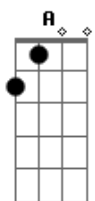

© ukulele-chords.com