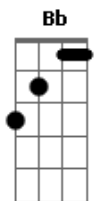

© ukulele-chords.com

© ukulele-chords.com