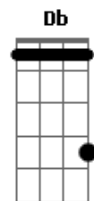

© ukulele-chords.com