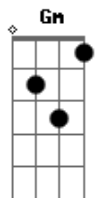

© ukulele-chords.com