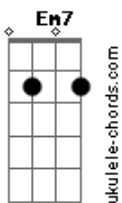

Mumuzinho - A Gente Já Não Rola

tom:

Intro: **Bb7M** **F7M** **Em7** **A7**

Bb7M **C**
 Já não vou mais, pedir um só sorriso pra você
Bb7M **C**
 Não quero mais, na sua vida ser só mais um peso
Am7
 Cansei vou dar um basta ao sofrimento
C **Bb7M**
 E a gente já não rola há muito tempo

C
 Pra que tentar, valeu demais a nossa experiência
Bb7M
 É só botar a mão na consciência
Em7 **A7** **Bb7M**
 Não tava dando pra continuar

C
 Valeu tudo, em nome dessa nossa amizade

Bb7M
 Temos que encarar a realidade

Acordes

C7 **C7** **C** **C7** **C7** **B7(#11)**
 O que não é pra ser deixa pra lá

Bb7M **C7**
 Tá faltando, sentimento
C
 E a gente já não rola há muito tempo
C **D**
 Não rola há muito tempo
B7(#11)
 Não rola há muito tempo