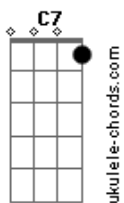

Mumuzinho - A Gente Já Não Rola

tom:

Intro: **Bb7M** **F7M** **Em7** **A7**

Bb7M **C**
 Já não vou mais, pedir um só sorriso pra você
Bb7M **C**
 Não quero mais, na sua vida ser só mais um peso
Am7
 Cansei vou dar um basta ao sofrimento
C **Bb7M**
 E a gente já não rola há muito tempo

C
 Pra que tentar, valeu demais a nossa experiência
Bb7M
 É só botar a mão na consciência
Em7 **A7** **Bb7M**
 Não tava dando pra continuar

C
 Valeu tudo, em nome dessa nossa amizade

Bb7M
 Temos que encarar a realidade

Acordes

C7 **C7** **C** **C7** **C7** **B7(#11)**
 O que não é pra ser deixa pra lá

Bb7M **C7**
 Tá faltando, sentimento
C
 E a gente já não rola há muito tempo
C **D**
 Não rola há muito tempo
B7(#11)
 Não rola há muito tempo