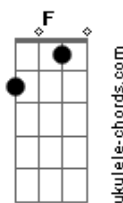

Mumuzinho - A Gente Já Não Rola

tom:

Intro: **Bb7M** **F7M** **Em7** **A7**

Bb7M **C**
 Já não vou mais, pedir um só sorriso pra você
Bb7M **C**
 Não quero mais, na sua vida ser só mais um peso
Am7
 Cansei vou dar um basta ao sofrimento
C **Bb7M**
 E a gente já não rola há muito tempo

C
 Pra que tentar, valeu demais a nossa experiência
Bb7M
 É só botar a mão na consciência
Em7 **A7** **Bb7M**
 Não tava dando pra continuar

C
 Valeu tudo, em nome dessa nossa amizade

Bb7M
 Temos que encarar a realidade

Acordes

C7 **C7** **C** **C7** **C7** **B7(#11)**
 O que não é pra ser deixa pra lá

Bb7M **C7**
 Tá faltando, sentimento
C
 E a gente já não rola há muito tempo
C **D**
 Não rola há muito tempo
B7(#11)
 Não rola há muito tempo