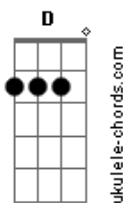

Mumuzinho - A Gente Já Não Rola

tom:

Intro: **Bb7M** **F7M** **Em7** **A7**

Bb7M **C**
 Já não vou mais, pedir um só sorriso pra você
Bb7M **C**
 Não quero mais, na sua vida ser só mais um peso
Am7
 Cansei vou dar um basta ao sofrimento
C **Bb7M**
 E a gente já não rola há muito tempo

C
 Pra que tentar, valeu demais a nossa experiência
Bb7M
 É só botar a mão na consciência
Em7 **A7** **Bb7M**
 Não tava dando pra continuar

C
 Valeu tudo, em nome dessa nossa amizade

Bb7M
 Temos que encarar a realidade

Acordes

C7 **C7** **C** **C7** **C7** **B7(#11)**
 O que não é pra ser deixa pra lá

Bb7M **C7**
 Tá faltando, sentimento
C
 E a gente já não rola há muito tempo
C **D**
 Não rola há muito tempo
B7(#11)
 Não rola há muito tempo