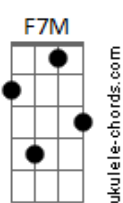

Mumuzinho - A Gente Já Não Rola

tom:

Intro: **Bb7M** **F7M** **Em7** **A7**

Bb7M **C**
 Já não vou mais, pedir um só sorriso pra você
Bb7M **C**
 Não quero mais, na sua vida ser só mais um peso
Am7
 Cansei vou dar um basta ao sofrimento
C **Bb7M**
 E a gente já não rola há muito tempo

C
 Pra que tentar, valeu demais a nossa experiência
Bb7M
 É só botar a mão na consciência
Em7 **A7** **Bb7M**
 Não tava dando pra continuar

C
 Valeu tudo, em nome dessa nossa amizade

Bb7M
 Temos que encarar a realidade

Acordes

C7 **C7** **C** **C7** **C7** **B7(#11)**
 O que não é pra ser deixa pra lá

Bb7M **C7**
 Tá faltando, sentimento
C
 E a gente já não rola há muito tempo
C **D**
 Não rola há muito tempo
B7(#11)
 Não rola há muito tempo