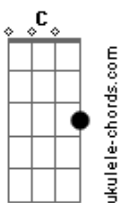

Mumuzinho - A Gente Já Não Rola

tom:

Intro: **Bb7M** **F7M** **Em7** **A7**

Bb7M **C**
 Já não vou mais, pedir um só sorriso pra você
Bb7M **C**
 Não quero mais, na sua vida ser só mais um peso
Am7
 Cansei vou dar um basta ao sofrimento
C **Bb7M**
 E a gente já não rola há muito tempo

C
 Pra que tentar, valeu demais a nossa experiência
Bb7M
 É só botar a mão na consciência
Em7 **A7** **Bb7M**
 Não tava dando pra continuar

C
 Valeu tudo, em nome dessa nossa amizade

Bb7M
 Temos que encarar a realidade

Acordes

C7 **C7** **C** **C7** **C7** **B7(#11)**
 O que não é pra ser deixa pra lá

Bb7M **C7**
 Tá faltando, sentimento
C
 E a gente já não rola há muito tempo
C **D**
 Não rola há muito tempo
B7(#11)
 Não rola há muito tempo