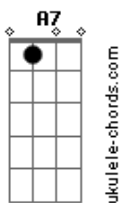

Mumuzinho - A Gente Já Não Rola

tom:

Intro: **Bb7M** **F7M** **Em7** **A7**

Bb7M **C**
Já não vou mais, pedir um só sorriso pra você
Bb7M **C**
Não quero mais, na sua vida ser só mais um peso
Am7
Cansei vou dar um basta ao sofrimento
C **Bb7M**
E a gente já não rola há muito tempo

C
Pra que tentar, valeu demais a nossa experiência
Bb7M
É só botar a mão na consciência
Em7 **A7** **Bb7M**
Não tava dando pra continuar

C
Valeu tudo, em nome dessa nossa amizade

Bb7M
Temos que encarar a realidade

Acordes

C7 **C7** **C** **C7** **C7** **B7(#11)**
O que não é pra ser deixa pra lá

Bb7M **C7**
Tá faltando, sentimento
C
E a gente já não rola há muito tempo
C **D**
Não rola há muito tempo
B7(#11)
Não rola há muito tempo

Bb7M **C7**
Tá faltando, sentimento
C
E a gente já não rola há muito tempo
C **D**
Não rola há muito tempo
B7(#11)
Não rola há muito tempo