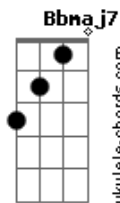

Mumuzinho - A Gente Já Não Rola

tom:

Intro: **Bb7M** **F7M** **Em7** **A7**

Bb7M **C**
 Já não vou mais, pedir um só sorriso pra você
Bb7M **C**
 Não quero mais, na sua vida ser só mais um peso
Am7
 Cansei vou dar um basta ao sofrimento
C **Bb7M**
 E a gente já não rola há muito tempo

C
 Pra que tentar, valeu demais a nossa experiência
Bb7M
 É só botar a mão na consciência
Em7 **A7** **Bb7M**
 Não tava dando pra continuar

C
 Valeu tudo, em nome dessa nossa amizade

Bb7M
 Temos que encarar a realidade

Acordes

C7 **C7** **C** **C7** **C7** **B7(#11)**
 O que não é pra ser deixa pra lá

Bb7M **C7**
 Tá faltando, sentimento
C
 E a gente já não rola há muito tempo
C **D**
 Não rola há muito tempo
B7(#11)
 Não rola há muito tempo