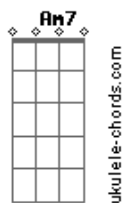

Mumuzinho - A Gente Já Não Rola

tom:

Intro: **Bb7M** **F7M** **Em7** **A7**

Bb7M **C**
Já não vou mais, pedir um só sorriso pra você
Bb7M **C**
Não quero mais, na sua vida ser só mais um peso
Am7
Cansei vou dar um basta ao sofrimento
C **Bb7M**
E a gente já não rola há muito tempo

C
Pra que tentar, valeu demais a nossa experiência
Bb7M
É só botar a mão na consciência
Em7 **A7** **Bb7M**
Não tava dando pra continuar

C
Valeu tudo, em nome dessa nossa amizade

Bb7M
Temos que encarar a realidade

Acordes

C7 **C7** **C** **C7** **C7** **B7(#11)**
O que não é pra ser deixa pra lá

Bb7M **C7**
Tá faltando, sentimento
C
E a gente já não rola há muito tempo
C **D**
Não rola há muito tempo
B7(#11)
Não rola há muito tempo

Bb7M **C7**
Tá faltando, sentimento
C
E a gente já não rola há muito tempo
C **D**
Não rola há muito tempo
B7(#11)
Não rola há muito tempo