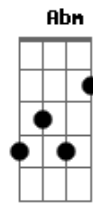

© ukulele-chords.com