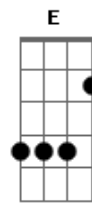

© ukulele-chords.com

© ukulele-chords.com