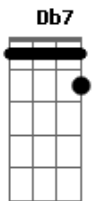

Bm **Db7**
Que ela é louca insana mentirosa uma fingida

Gbm **Gb7**
Que ela arruinou e arreventou com a minha vida

Bm **E**
Que palhaçada que ela fez pra mim

A **Gbm**
Me condenando a viver assim

Bm **Db7**
De praça em praça nessa barulheira

Bm **Db7** **Gbm**
Eu vou modando e acordando a, cidade inteira.

[intro]: **Bm E A Gbm Bm Db7 Bm Db7 Gbm**

[repete tudo]

Acordes

© ukulele-chords.com

© ukulele-chords.com

© ukulele-chords.com

© ukulele-chords.com