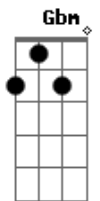

Bm **Db7**
Que ela é louca insana mentirosa uma fingida

Gbm **Gb7**
Que ela arruinou e arreventou com a minha vida

Bm **E**
Que palhaçada que ela fez pra mim

A **Gbm**
Me condenando a viver assim

Bm **Db7**
De praça em praça nessa barulheira

Bm **Db7** **Gbm**
Eu vou modando e acordando a, cidade inteira.

[intro]: **Bm E A Gbm Bm Db7 Bm Db7 Gbm**

[repete tudo]

Acordes

© ukulele-chords.com

© ukulele-chords.com

© ukulele-chords.com

© ukulele-chords.com