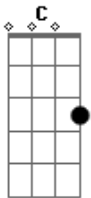

Murilo Abrita - 23

tom:

Intro: C F C

C F
Deve ter algo que fica

C
Marca em corpo, céu ardente

F
Quando o peito está aberto

C
E o coração transcende a casa

F
Quando você chega

C
Feito céu e gente

F
Gracejando a lua

Gb
Minha mão na sua

C
Sim

C F
Feito as vogais que casam

C
No seu nome e em meu sobrenome

F
Feito ter um par de asas

C
E pousar num lar de nome assim

F
Feito abraço quente

C
Feito céu e gente

F
Gracejando a lua

Gb
Minha mão na sua

C
Sim

F
E pousar num lar de nome assim!

Gb
Assim

Acordes