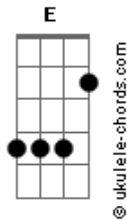

Murilo Couto - Meu Amigo Flávio

tom:

Intro: **B** **Gb** **Abm** **E**

Eu não sei o que fazer **B**

Não sei o que responder **Gb**

O filho do Bolsonaro quer ser meu amigo **Abm**

E
Amigo

Ele já tá me seguindo **B**

Seus amigo perseguindo **Gb**

O filho do Bolsonaro quer ser meu amigo **Abm**

E

Acordes

Amigo Oh oh oh

Esse mundo gira, esse mundo dá volta **B** **Gb**

Ontem eu tava xingando **Abm**

Hoje eu tô pensando em seguir de volta **E**