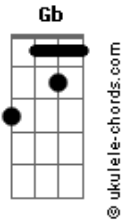

Murilo Couto - Meu Amigo Flávio

tom:

Intro: **B** **Gb** **Abm** **E**

Eu não sei o que fazer **B**

Não sei o que responder **Gb**

O filho do Bolsonaro quer ser meu amigo **Abm**

E
Amigo

Ele já tá me seguindo **B**

Seus amigo perseguindo **Gb**

O filho do Bolsonaro quer ser meu amigo **Abm**

E

Acordes

Amigo Oh oh oh

Esse mundo gira, esse mundo dá volta **B** **Gb**

Ontem eu tava xingando **Abm**

Hoje eu tô pensando em seguir de volta **E**