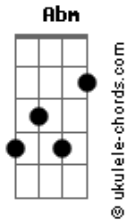

Murilo Couto - Meu Amigo Flávio

tom:

Intro: **B** **Gb** **Abm** **E**

Eu não sei o que fazer **B**

Não sei o que responder **Gb**

O filho do Bolsonaro quer ser meu amigo **Abm**

E
Amigo

Ele já tá me seguindo **B**

Seus amigo perseguindo **Gb**

O filho do Bolsonaro quer ser meu amigo **Abm**

E

Acordes

Amigo Oh oh oh

Esse mundo gira, esse mundo dá volta **B** **Gb**

Ontem eu tava xingando **Abm**

Hoje eu tô pensando em seguir de volta **E**