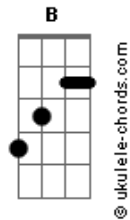

Murilo Couto - Meu Amigo Flávio

tom:

Intro: **B** **Gb** **Abm** **E**

Eu não sei o que fazer **B**

Não sei o que responder **Gb**

O filho do Bolsonaro quer ser meu amigo **Abm**

E
Amigo

Ele já tá me seguindo **B**

Seus amigo perseguindo **Gb**

O filho do Bolsonaro quer ser meu amigo **Abm**

E

Acordes

Amigo Oh oh oh

Esse mundo gira, esse mundo dá volta **B** **Gb**

Ontem eu tava xingando **Abm**

Hoje eu tô pensando em seguir de volta **E**