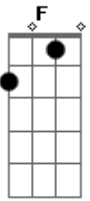

© ukulele-chords.com