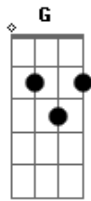

© ukulele-chords.com

© ukulele-chords.com