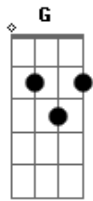

# Murta - Fosco

tom:

E

Intro: E G Gb  
E G Gb  
E G Gb

E G  
Em frente a cova dos leões  
Gb E  
Trocando as brasas por minhas cinzas  
G Gb E G Gb  
Girando o mundo pra colher abraços amargos e melancolia  
E  
Subúrbios acesos no Natal  
G Gb  
A casa vazia  
E G Gb  
Esperando pra engatilhar e pintar as paredes do quarto de fosco

E G Gb  
Vai e tenta buscar  
E G Gb  
Traz de volta quem ja esta cansado  
E G Gb  
Vai e tenta buscar  
E G Gb E G Gb  
Traz de volta quem ja esta cansado de esperar

[Ponte] E G Gb

## Acordes

© ukulele-chords.com

© ukulele-chords.com

© ukulele-chords.com

© ukulele-chords.com

E G Gb  
E G A  
E G Gb

E G Gb  
De ouvidos abertos a doutrinação  
E G Gb  
Mesmo que o sangue suje a barra da calça  
E G Gb  
Mendigando sonhos e tentar dormir  
E G Gb E  
No castelo de areia que escorre nos dedos da nossa mão  
G Gb  
Vai e tenta buscar  
E G Gb E  
Traz de volta quem ja esta cansado  
G Gb  
Vai e tenta buscar  
E G Gb  
Traz de volta quem ja ta cansado de esperar