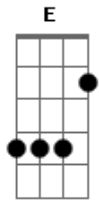

# Murta - Fosco

tom:

E

Intro: E G Gb  
E G Gb  
E G Gb

E G  
Em frente a cova dos leões  
Gb E  
Trocando as brasas por minhas cinzas  
G Gb E G Gb  
Girando o mundo pra colher abraços amargos e melancolia  
E  
Subúrbios acesos no Natal  
G Gb  
A casa vazia  
E G Gb  
Esperando pra engatilhar e pintar as paredes do quarto de fosco

E G Gb  
Vai e tenta buscar  
E G Gb  
Traz de volta quem ja esta cansado  
E G Gb  
Vai e tenta buscar  
E G Gb E G Gb  
Traz de volta quem ja esta cansado de esperar

[Ponte] E G Gb

## Acordes

© ukulele-chords.com

© ukulele-chords.com

© ukulele-chords.com

© ukulele-chords.com

E G Gb  
E G A  
E G Gb

E G Gb  
De ouvidos abertos a doutrinação  
E G Gb  
Mesmo que o sangue suje a barra da calça  
E G Gb  
Mendigando sonhos e tentar dormir  
E G Gb E  
No castelo de areia que escorre nos dedos da nossa mão  
G Gb  
Vai e tenta buscar  
E G Gb E  
Traz de volta quem ja esta cansado  
G Gb  
Vai e tenta buscar  
E G Gb  
Traz de volta quem ja ta cansado de esperar