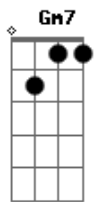

© ukulele-chords.com