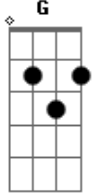

© ukulele-chords.com