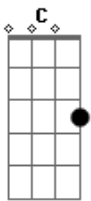

Musical San Francisco - O Garçon e Dois Apaixonados

Tom: C

(intro) A Dbm D E A Dbm D E Am

Am F
Garçon, traz pra gente uma cerveja e dois copos

Que eu vou brindar a sorte aqui com meu amigo

Estamos amarrados na mesma mulher

Dm G

Pois é, ela deixou a gente numa corda bamba

Os nossos corações numa mesma balança

E só ela sabe com quem vai ficar

A Dbm D
Nós somos dois apaixonados

Sofrendo pelo amor de uma mesma mulher

Dbm D
O coração dilacerado

E A
Sem saber qual de nós dois é que ela quer

Dbm
Será que é eu

D
Será que é eu

E A
Que vai ganhar o coração dessa mulher

Dbm
Será que é eu

D
Será que é eu

E A
Que vai ganhar de vez o amor dessa mulher

Acordes