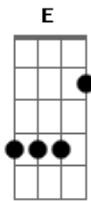

Musical San Francisco - O Garçon e Dois Apaixonados

Tom: C

(intro) A Dbm D E A Dbm D E Am

Am F
Garçon, traz pra gente uma cerveja e dois copos

Que eu vou brindar a sorte aqui com meu amigo

Estamos amarrados na mesma mulher

Am
Garçon, nós somos dois amigos

F
Não vamos brigar

É cara ou coroa um tem que chorar

E o outro vai viver uma grande paixão

Dm G
É... o caso é complicado a parada é dura

Mas a nossa amizade a gente segura

F
Mesmo a ferro e fogo nós somos irmãos

Dm G

Pois é, ela deixou a gente numa corda bamba

Os nossos corações numa mesma balança

E só ela sabe com quem vai ficar

A Dbm D
Nós somos dois apaixonados

Sofrendo pelo amor de uma mesma mulher

Dbm D
O coração dilacerado

E A
Sem saber qual de nós dois é que ela quer

Dbm
Será que é eu

D
Será que é eu

E A
Que vai ganhar o coração dessa mulher

Dbm
Será que é eu

D
Será que é eu

E A
Que vai ganhar de vez o amor dessa mulher

Acordes

© ukulele-chords.com

© ukulele-chords.com

© ukulele-chords.com

© ukulele-chords.com

© ukulele-chords.com

© ukulele-chords.com

© ukulele-chords.com

© ukulele-chords.com

© ukulele-chords.com