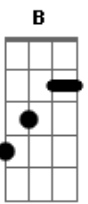

Musicas FAC - Sinal de Esperança

tom:

E

O meu perfeito amor é Jesus
A quem eu decidi me entregar
E nada neste mundo vai
Romper com esse amor
Perfeito amor que um dia me conquistou

[Interlúdio] Am E F#m(9/13-) B

Os meus pecados e as minhas imperfeições

Acordes

© ukulele-chords.com