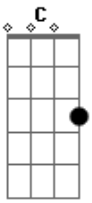

© ukulele-chords.com