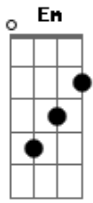

Muvuca Musical - Diamante de Pau

tom: Em

Em

A pipa no ar Em

Umbigo de linha

Peito de pombo

Rabo de galinha B7

Diamante de pau

E barbante Em

Em

A curva da bola

Estufando a rede

Papel de parede

B7

Da geometria

No rádio a tangente

Em

Do estádio

C G Em

A chuva correndo deitada fazendo enxurrada

Am Em

Batuque, zumbido, na telha de vidro

Acordes

© ukulele-chords.com