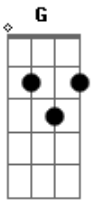

© ukulele-chords.com