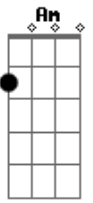

© ukulele-chords.com