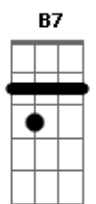

© ukulele-chords.com