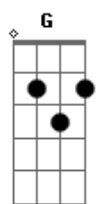

Muvuca Musical - Natureza Não Dá Salto

Tom: G

Dm
A natureza não dá salto

Nem pro lado e nem pro alto

A
Tudo nela é inerente
A natureza não tem pressa

Não faz jura e nem promessa

Dm
Tudo vem naturalmente
A natureza é muito sábia

Eb
E nunca vi cair na lábia

B7
Em

Nem no conto do vigário

Am A natureza é mesmo assim **D7**

Com começo meio e fim **Eb**

B7 Sempre o mesmo itinerário **Em** **B7**

Am **D7** Teimosa **G** **C** igual ao vento

Gbm **B7** Que insiste em soprar o seu alento **Em**

Am **D7** Tranquila **G** **C** como um rio

Gbm **B7** Que só quer voltar pro mar de onde partiu **Em**

Acordes

© ukulele-chords.com

© ukulele-chords.com