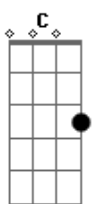

© ukulele-chords.com