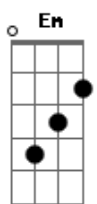

© ukulele-chords.com