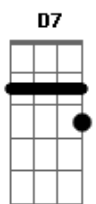

© ukulele-chords.com